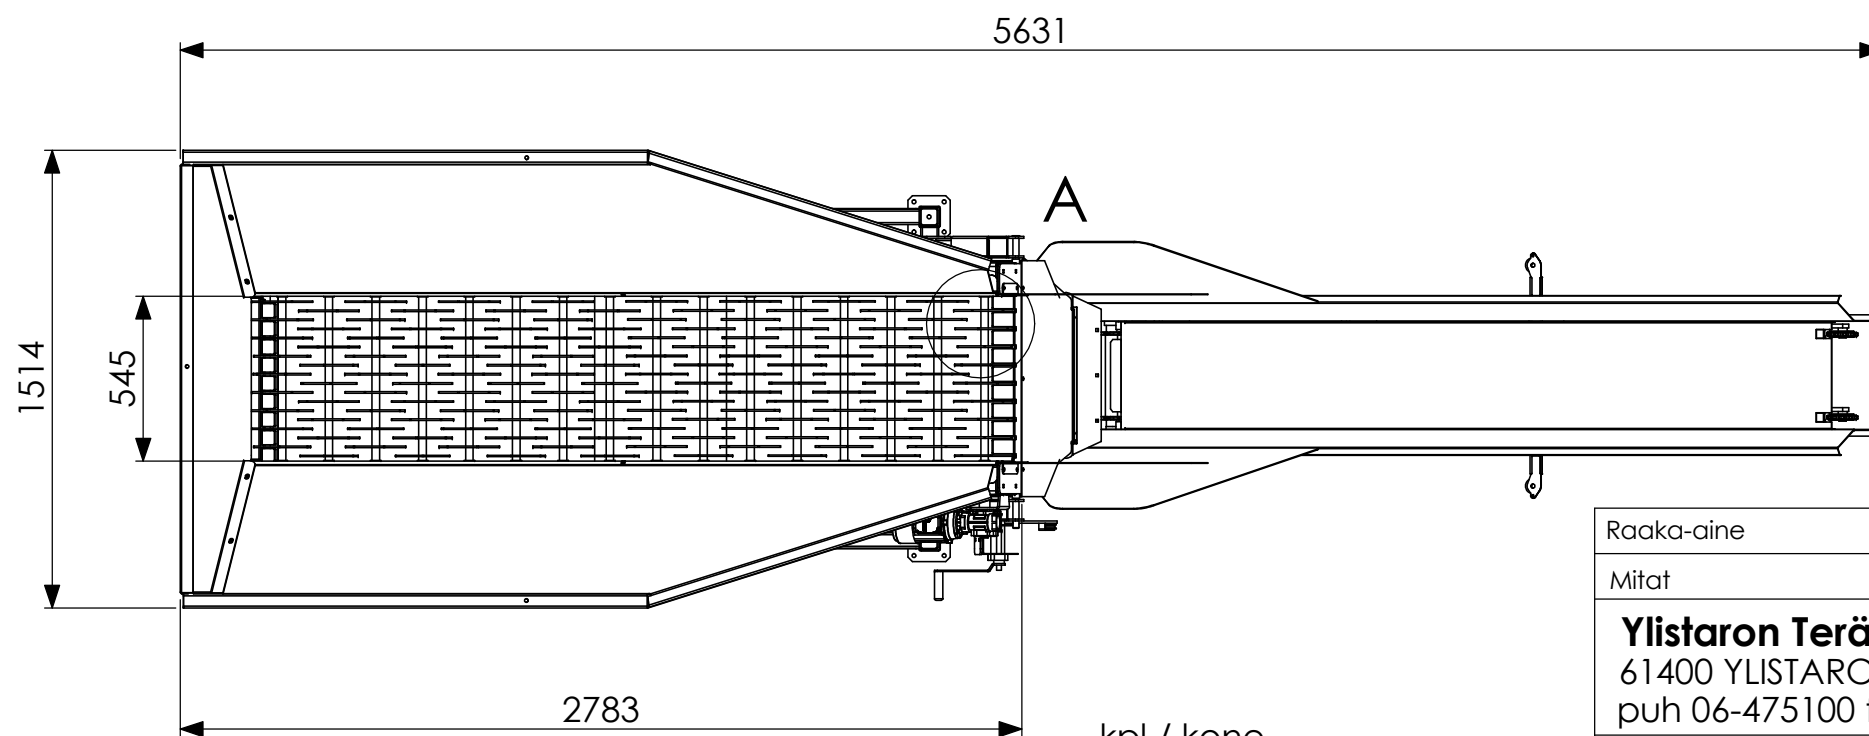

DETAIL A
SCALE 1 : 10

kpl / kone

Raaka-aine	Pintakäsittely	Suhde	1:25 A3
Mitat	Paino	Pvm.	30.09.2016
Ylistaron Terästäkomo OY 61400 YLISTARO puh 06-475100 fax 06-4740790		Sivun No 1/1	
Osan Nimi Palax Roller		Piirt. KKK Liittyy Roller Tuote Esitepiirustus	
		Piir.No 8710000_esitetiedot	