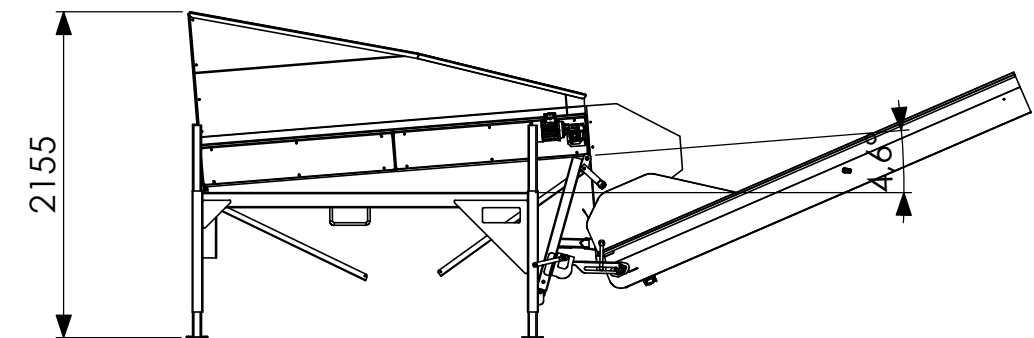

DETAIL A
SCALE 1 : 10

kpl / kone

Raaka-aine	Pintakäsittely	Suhde	1:25 A3
Mitat	Paino	Pvm.	30.09.2016
Ylistaron Terästäkomo OY 61400 YLISTARO puh 06-475100 fax 06-4740790		Sivun No 1/1	
Osan Nimi Palax Roller		Piirt. KKK Liittyy Roller Tuote Esitepiirustus	
		Piir.No 8710000_esitetiedot	