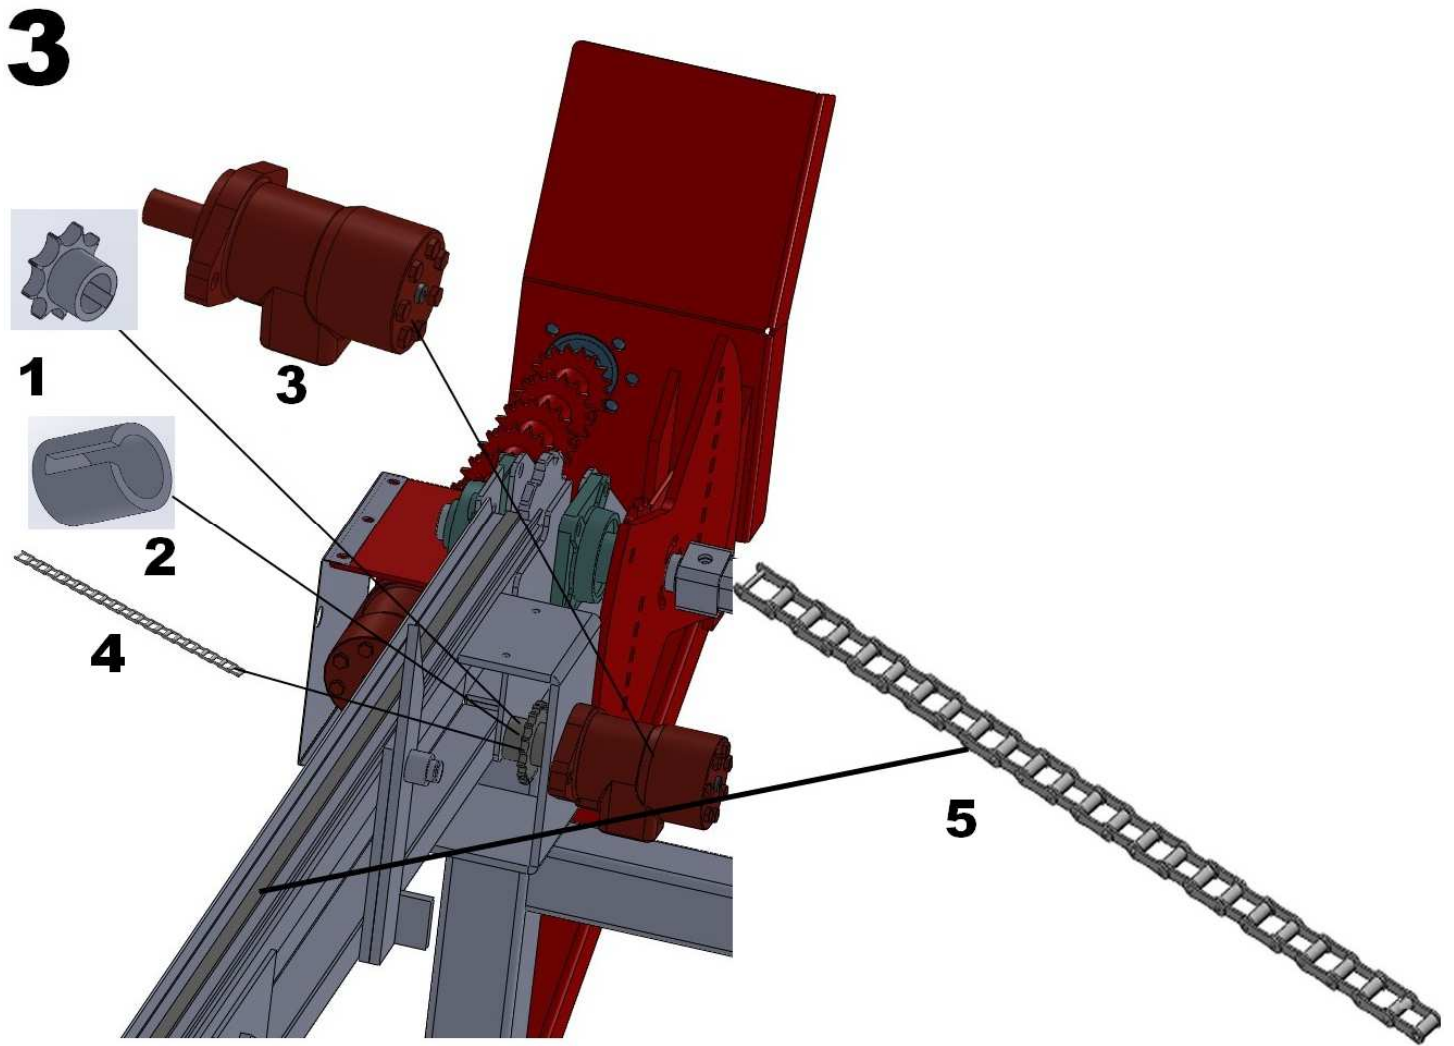

4

Palax Midi-pöytä

Kuva	Numero	Osanumero	Nimitys
1	1	15807	Karikka
1	2	32252	Tukilatta
1	3	32253	Ketjujohde oikea
1	4	31915	Jalka
1	5	32254	Rullankannattimen tuki
1	6	32255	Rullankannatin oikea
1	7	32256	Kylmä rulla
1	8	32257	Rullan kannatin vasen
1	9	32258	Suojapelti
1	10	32259	Kiinnityslaippa
1	11	31713	Laippalaakeri UCFC205
1	12	32260	Syöttörulla
1	13	32261	Väliholkki
1	14	13634	Hydraulimoottori, Power
1	14	32273	Hydraulimoottori, KS
1	15	32262	Ketjujohde vasen
1	16	32278	Takarunko oikea
1	17	32279	Takarunko vasen
2	1	10040	Vetorullanlaakeri UCF207
2	2	32264	Vetoakseli
2	3	32280	Syöttökiekko oikea
2	4	32276	Runkopala, etu oikea
2	5	32263	Vakaaja, vasen pitkä
2	6	32266	Vakaaja, oikea pitkä
2	7	32277	Runkopala, etu vasen
2	8	15797	Taittokaari
2	9	32267	Sormisuoja vasen
2	10	32268	Toppari vasen
2	11	32269	Toppari oikea
2	12	32281	Syöttökiekko vasen
2	13	32270	Sormisuoja oikea
2	14	32271	Välirollan kannatin
3	1	32282	Vetoratas, ketjujohde
3	2	32285	Rataan holkki
3	3	10554	Moottori, ketjujohde 250cc
3	4	32287 / 50048793	Rullaketju, vetomoottori
3	5	32272 / 50047972	Kuljetinketju, ketjujohde
4	1	32283	Vakaaja lisäorsi, lyhyt vasen
4	2	32284	Vakaaja lisäorsi, lyhyt oikea
4	3	32286	Etujalka lisäorsi
4	4	32423	Jalan kiinnike
4	5	32265	Syöttökiekko, lisäorsi
4	6	32274	Takajalka, lisäorsi
4	7	32275	Syöttökiekon säätöpala