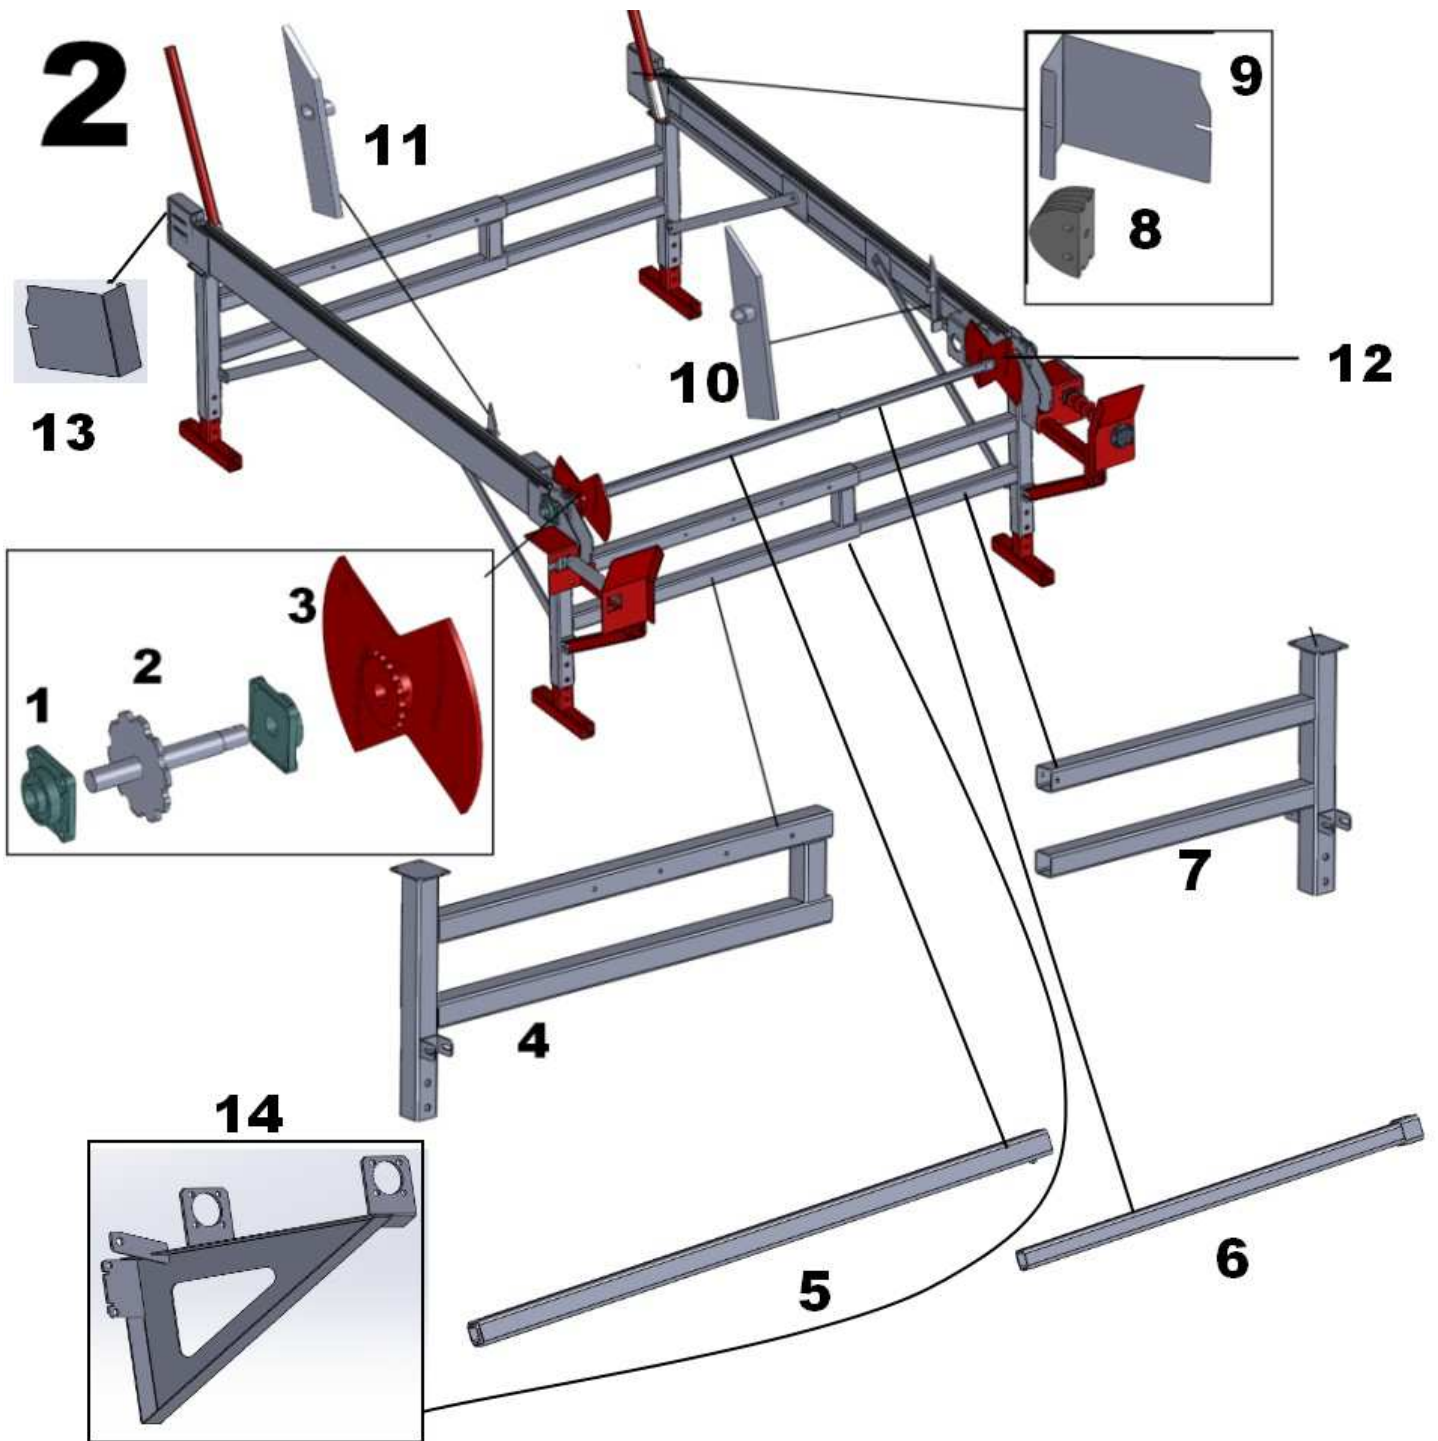

4

Palax Midi-pöytä

Kuva	Numero	Osanumero	Nimitys
1	1	15807	Karikka
1	2	32252	Tukilatta
1	3	32253	Ketjujohde oikea
1	4	31915	Jalka
1	5	32254	Rullankannattimen tuki
1	6	32255	Rullankannatin oikea
1	7	32256	Kylmä rulla
1	8	32257	Rullan kannatin vasen
1	9	32258	Suojapelti
1	10	32259	Kiinnityslaippa
1	11	31713	Laippalaakeri UCFC205
1	12	32260	Syöttörulla
1	13	32261	Väliholkki
1	14	13634	Hydraulimoottori, Power
1	14	32273	Hydraulimoottori, KS
1	15	32262	Ketjujohde vasen
1	16	32278	Takarunko oikea
1	17	32279	Takarunko vasen
2	1	10040	Vetorullanlaakeri UCF207
2	2	32264	Vetoakseli
2	3	32280	Syöttökiekko oikea
2	4	32276	Runkopala, etu oikea
2	5	32263	Vakaaja, vasen pitkä
2	6	32266	Vakaaja, oikea pitkä
2	7	32277	Runkopala, etu vasen
2	8	15797	Taittokaari
2	9	32267	Sormisuoja vasen
2	10	32268	Toppari vasen
2	11	32269	Toppari oikea
2	12	32281	Syöttökiekko vasen
2	13	32270	Sormisuoja oikea
2	14	32271	Välirollan kannatin
3	1	32282	Vetoratas, ketjujohde
3	2	32285	Rataan holkki
3	3	10554	Moottori, ketjujohde 250cc
3	4	32287 / 50048793	Rullaketju, vetomoottori
3	5	32272 / 50047972	Kuljetinketju, ketjujohde
4	1	32283	Vakaaja lisäorsi, lyhyt vasen
4	2	32284	Vakaaja lisäorsi, lyhyt oikea
4	3	32286	Etujalka lisäorsi
4	4	32423	Jalan kiinnike
4	5	32265	Syöttökiekko, lisäorsi
4	6	32274	Takajalka, lisäorsi
4	7	32275	Syöttökiekon säätöpala