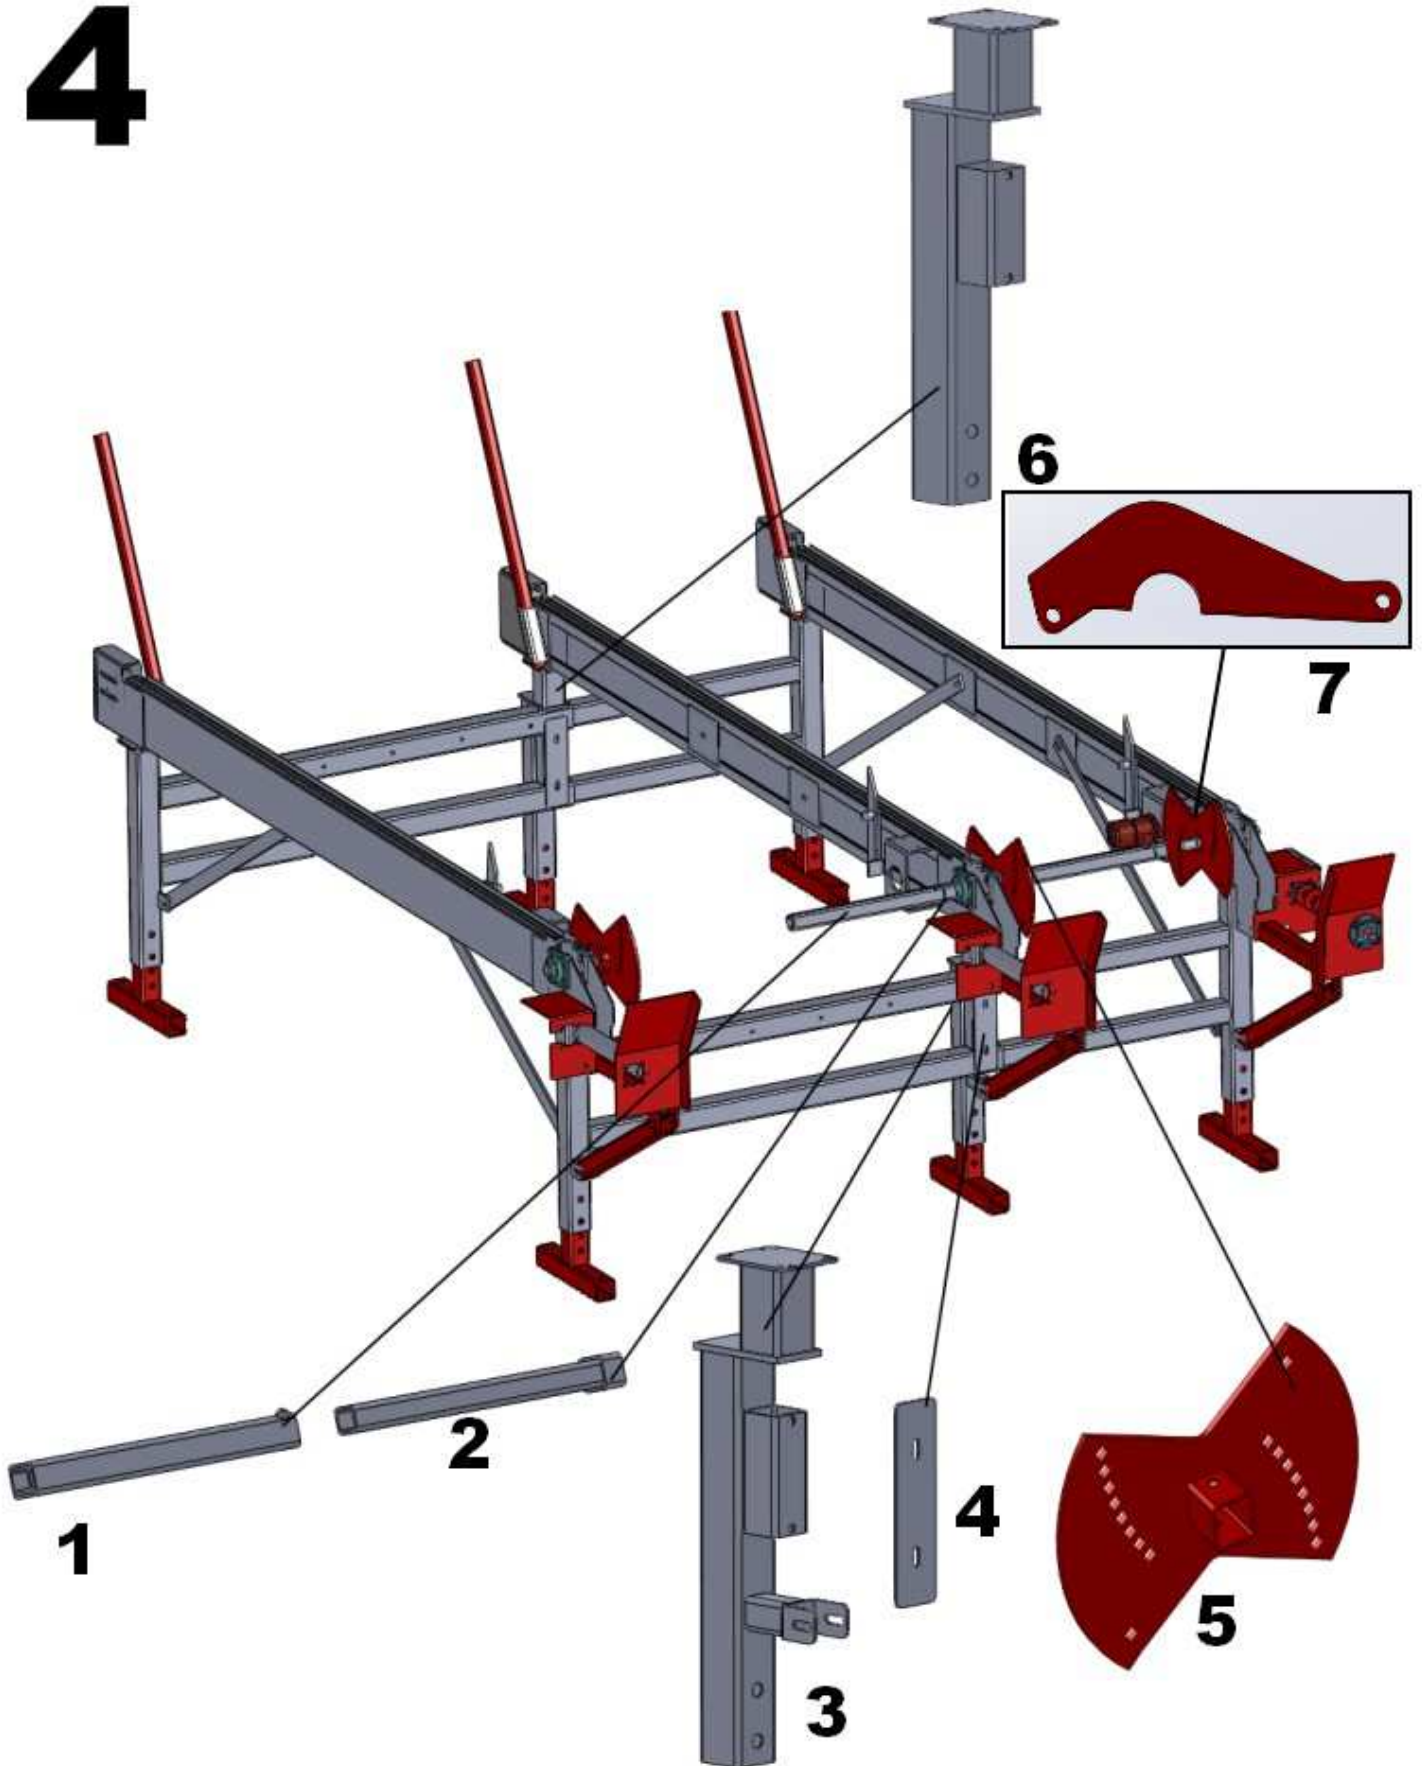

4

Palax Midi-pöytä

Kuva	Numero	Osanumero	Nimitys
1	1	15807	Karikka
1	2	32252	Tukilatta
1	3	32253	Ketjujohde oikea
1	4	31915	Jalka
1	5	32254	Rullankannattimen tuki
1	6	32255	Rullankannatin oikea
1	7	32256	Kylmä rulla
1	8	32257	Rullan kannatin vasen
1	9	32258	Suojapelti
1	10	32259	Kiinnityslaippa
1	11	31713	Laippalaakeri UCFC205
1	12	32260	Syöttörulla
1	13	32261	Väliholkki
1	14	13634	Hydraulimoottori, Power
1	14	32273	Hydraulimoottori, KS
1	15	32262	Ketjujohde vasen
1	16	32278	Takarunko oikea
1	17	32279	Takarunko vasen
2	1	10040	Vetorullanlaakeri UCF207
2	2	32264	Vetoakseli
2	3	32280	Syöttökiekko oikea
2	4	32276	Runkopala, etu oikea
2	5	32263	Vakaaja, vasen pitkä
2	6	32266	Vakaaja, oikea pitkä
2	7	32277	Runkopala, etu vasen
2	8	15797	Taittokaari
2	9	32267	Sormisuoja vasen
2	10	32268	Toppari vasen
2	11	32269	Toppari oikea
2	12	32281	Syöttökiekko vasen
2	13	32270	Sormisuoja oikea
2	14	32271	Välirollan kannatin
3	1	32282	Vetoratas, ketjujohde
3	2	32285	Rataan holkki
3	3	10554	Moottori, ketjujohde 250cc
3	4	32287 / 50048793	Rullaketju, vetomoottori
3	5	32272 / 50047972	Kuljetinketju, ketjujohde
4	1	32283	Vakaaja lisäorsi, lyhyt vasen
4	2	32284	Vakaaja lisäorsi, lyhyt oikea
4	3	32286	Etujalka lisäorsi
4	4	32423	Jalan kiinnike
4	5	32265	Syöttökiekko, lisäorsi
4	6	32274	Takajalka, lisäorsi
4	7	32275	Syöttökiekon säätöpala