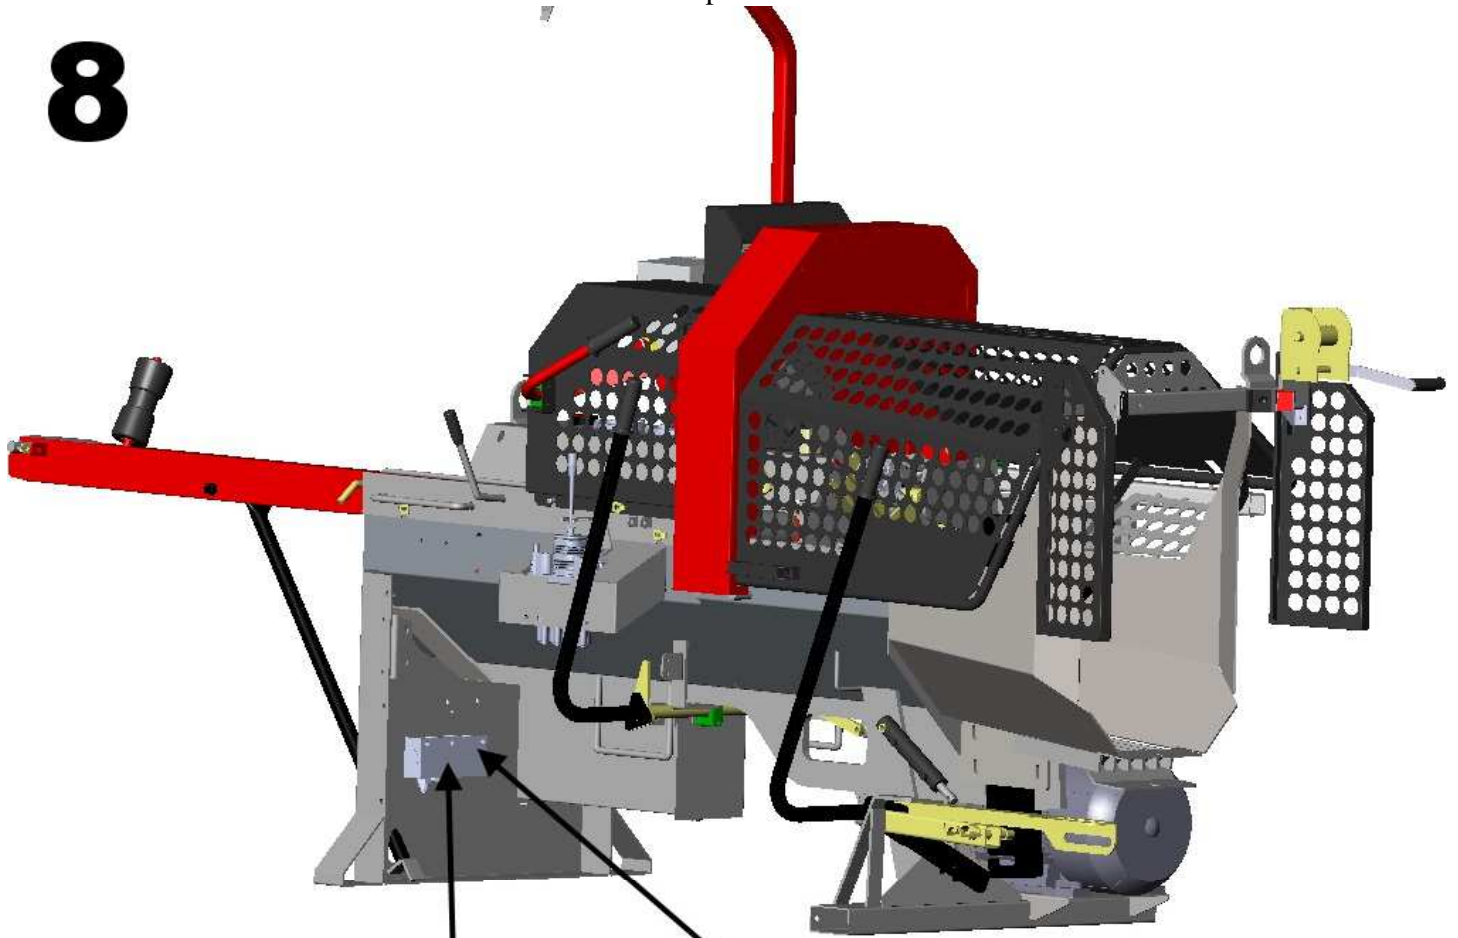

Alkuperäinen

4-2015

8