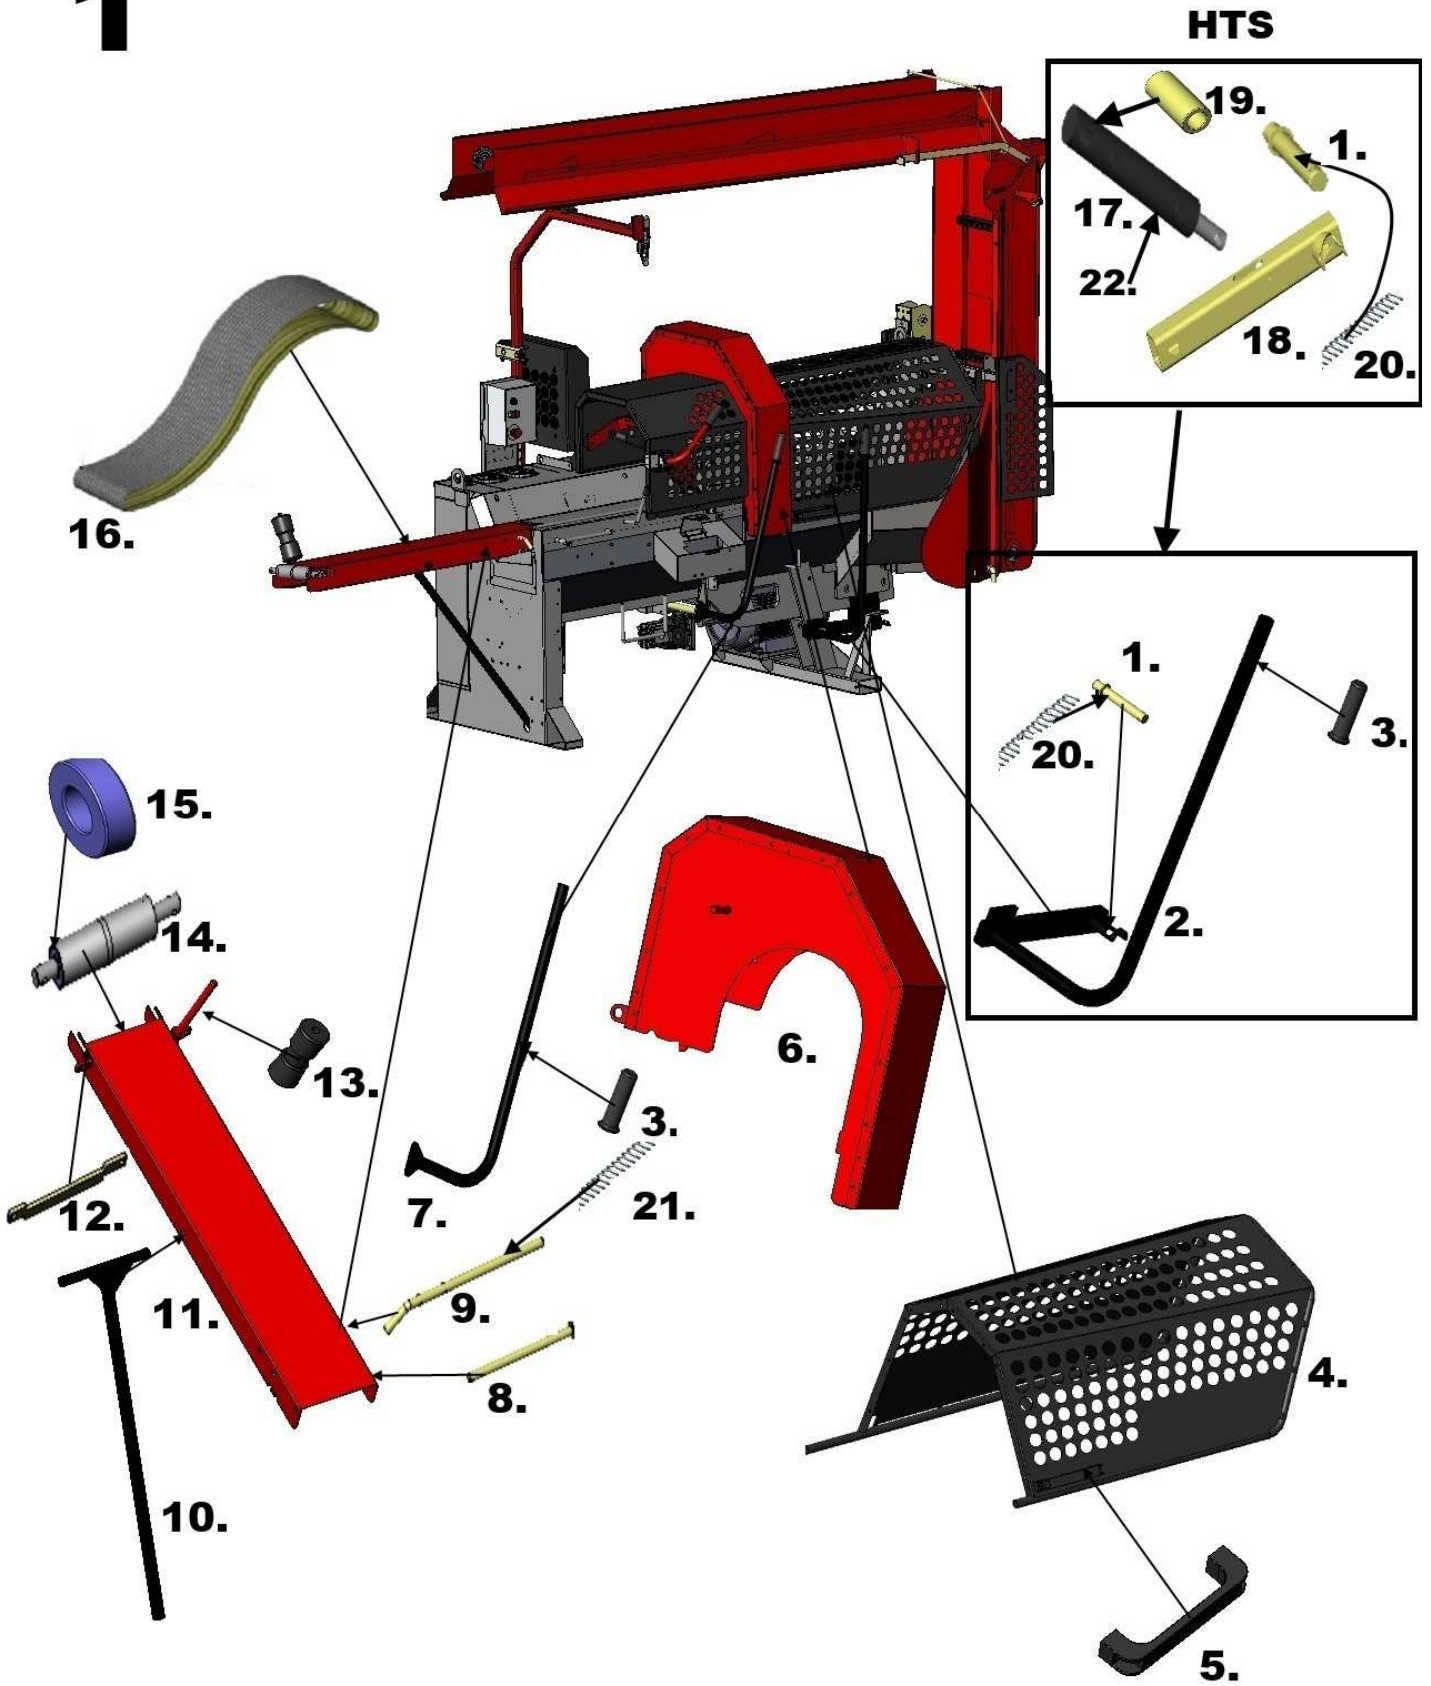

Seek the right picture.

See the part number.

Look, by using the picture- and partnumber for the right orderingnumber of the sparepart from the spareparts list.

When ordering always mention the sparepart number, partname, serialnumber and manufacturing year.

1

Kuva Picture	Osa Part	Nimiketunnus / Title ID	Til. numero / Order Code	Nimi	Item	Kpl	Huom.
1	1	2873001	31443	Halkaisuterän lukitustappi	Locking pin of the splitting wedge	1	
1	2	2846002	10855	Teränsäätö kahva	Adjustment handle for wedge	1	
1	3	OM32125	10862	Teränsäätökahvan/ergovivun tupp	Sheath for adjustment handle for wedge/ergo-lever	2	
1	4	3117003	32578	Halkaisukourun verkko	Splitting chute net	1	
1	5	OV9112133	31853	Muovikahva	Pastic handle	1	
1	6	3115003	32426	Teräsuoja	Saw-bar cover	1	
1	7	3060120	32427	Ergo käyttövipu	Operating lever "ergo"	1	
1	8	2870001	10608	Saranatappi	Hinge pin	1	
1	9	K3040010	10604	Lukko	Lock	1	
1	10	2821002	10615	Jatkopöydän jalka	Table extension leg	1	
1	11	2804001	10583	Jatkopöytä	Table extension	1	
1	12	L2836011	31271	Höylä	Scraper	1	
1	13	X009143	10592	Kölrulla	Keel roller	1	
1	14	2819010	31396	Jatkopöydän rulla	Table extension roller	1	
1	15			Laakeri 6205 2RS	Bearing 6205 2RS	2	
1	16	PX10543	10543	Syöttökuljettimen matto	In-feed conveyor belt	1	
1	17	OH3220100	10986	HTS-Sylinteri	Cylinder (hydraulic wedge adjustment)	1	
1	18	1234001	11130	HTS-Vipu	Lever (hydraulic wedge adjustment)	1	
1	19	K2885010	32428	Soviteholkki	Adapter sleeve	1	
1	20	OJP20254050	31444	Terän lukitustapin jousi	Locking pin spring for wedge	1	
1	21	OJP202565	10607	Jatkopöydän lukon jousi	Spring for extension table lock	1	
1	22	10986T	10986T	Tiivistesarja, HTS-sylinteri	Seal series HTS-sylinder	1	