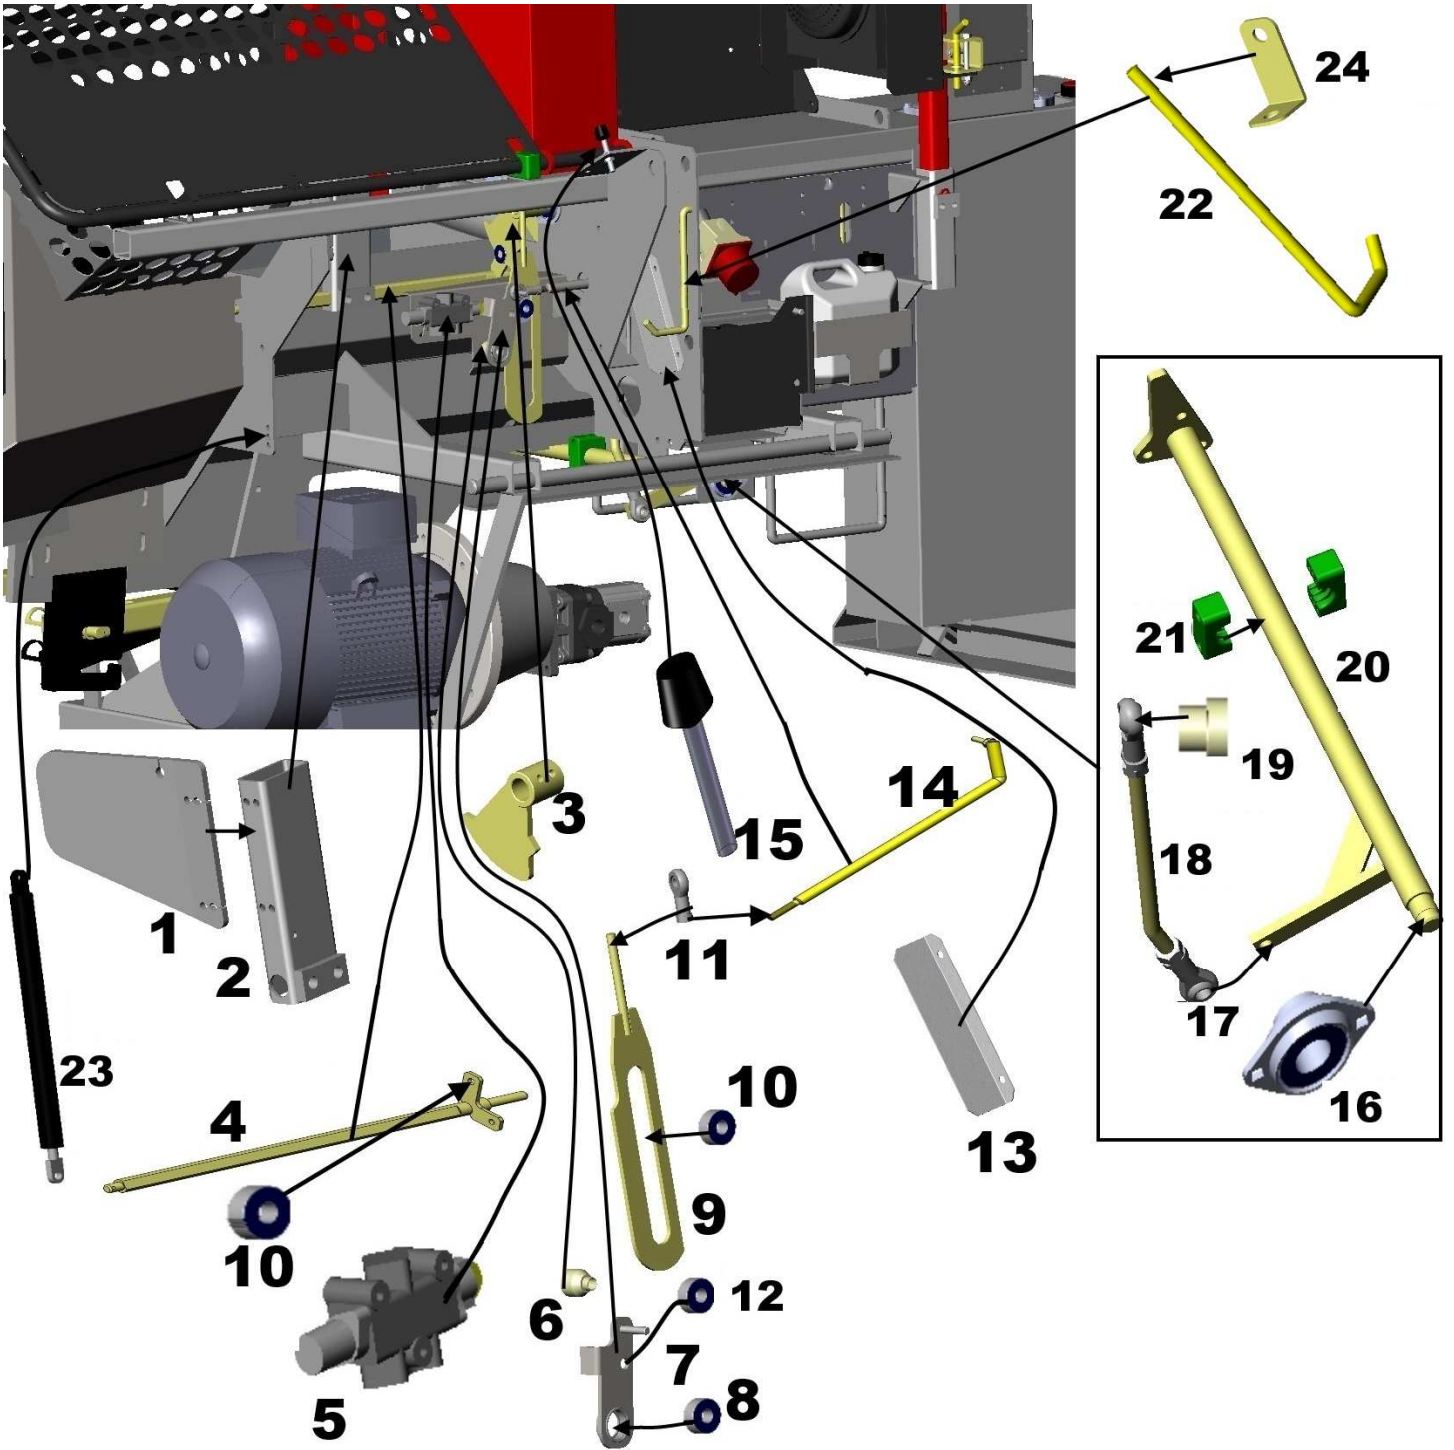

7

Kuva Picture	Osa Part	Nimiketunnus / Title ID	Til. numero / Order Code	Nimi	Item	Kpl	Huom.
7	1	L3013010	10800	Pysäytinlevy	Stopper plate	1	
7	2	3113001	32469	Pysäytin	Stopper	1	
7	3	3014001	10665	Ohjain	Guide	1	
7	4	3012001	10780	Vasteen akseli	Log-stop shaft	1	
7	5	OHT17001700	32067	Rullaventtiili	Roller valve	1	
7	6	K3052020	32441	Soviteholkki	Adapter sleeve	1	
7	7	3126300	32470	Tukilevy	Support plate	1	
7	8			Laakeri 6202	Bearing 6202	1	
7	9	3126400	32471	Kiila	Wedge	1	
7	10			Laakeri 6001	Bearing 6001	1	
7	11	JAF10	32322	Laakeripää	Swivel head	2	
7	12			Laakeri 6001	Bearing 6001	1	
7	13	L3048010	32472	Purusuoja	Sawdust cover	1	
7	14	3126500	32473	Laukaisuvipu	Launch bar	1	
7	15	235208M	32477	Kumivaimennin	Rubber absorber	1	
7	16			Laakeri PFL205	Bearing PFL205	1	
7	17	JAF16	11446	Nivelpää JAF16	Bearing head M16	2	
7	18	K3161010	32474	Tanko	Rod	1	
7	19	K3052010	32460	Soviteholkki	Adapter sleeve	2	
7	20	3060111	31679	Käyttöakseli, ergo	Operating shaft	1	
7	21	7522162	32475	Muoviosapari	Plastic part pair	1	
7	22	K5515020	31888	Nivelakselin koukku	PTO shaft hook	1	
7	23	OVKS0004	31812	Kaasujousi	Gas spring	1	
7	24	L3005030	32584	Koukun kiinnike	Hook fastener	1