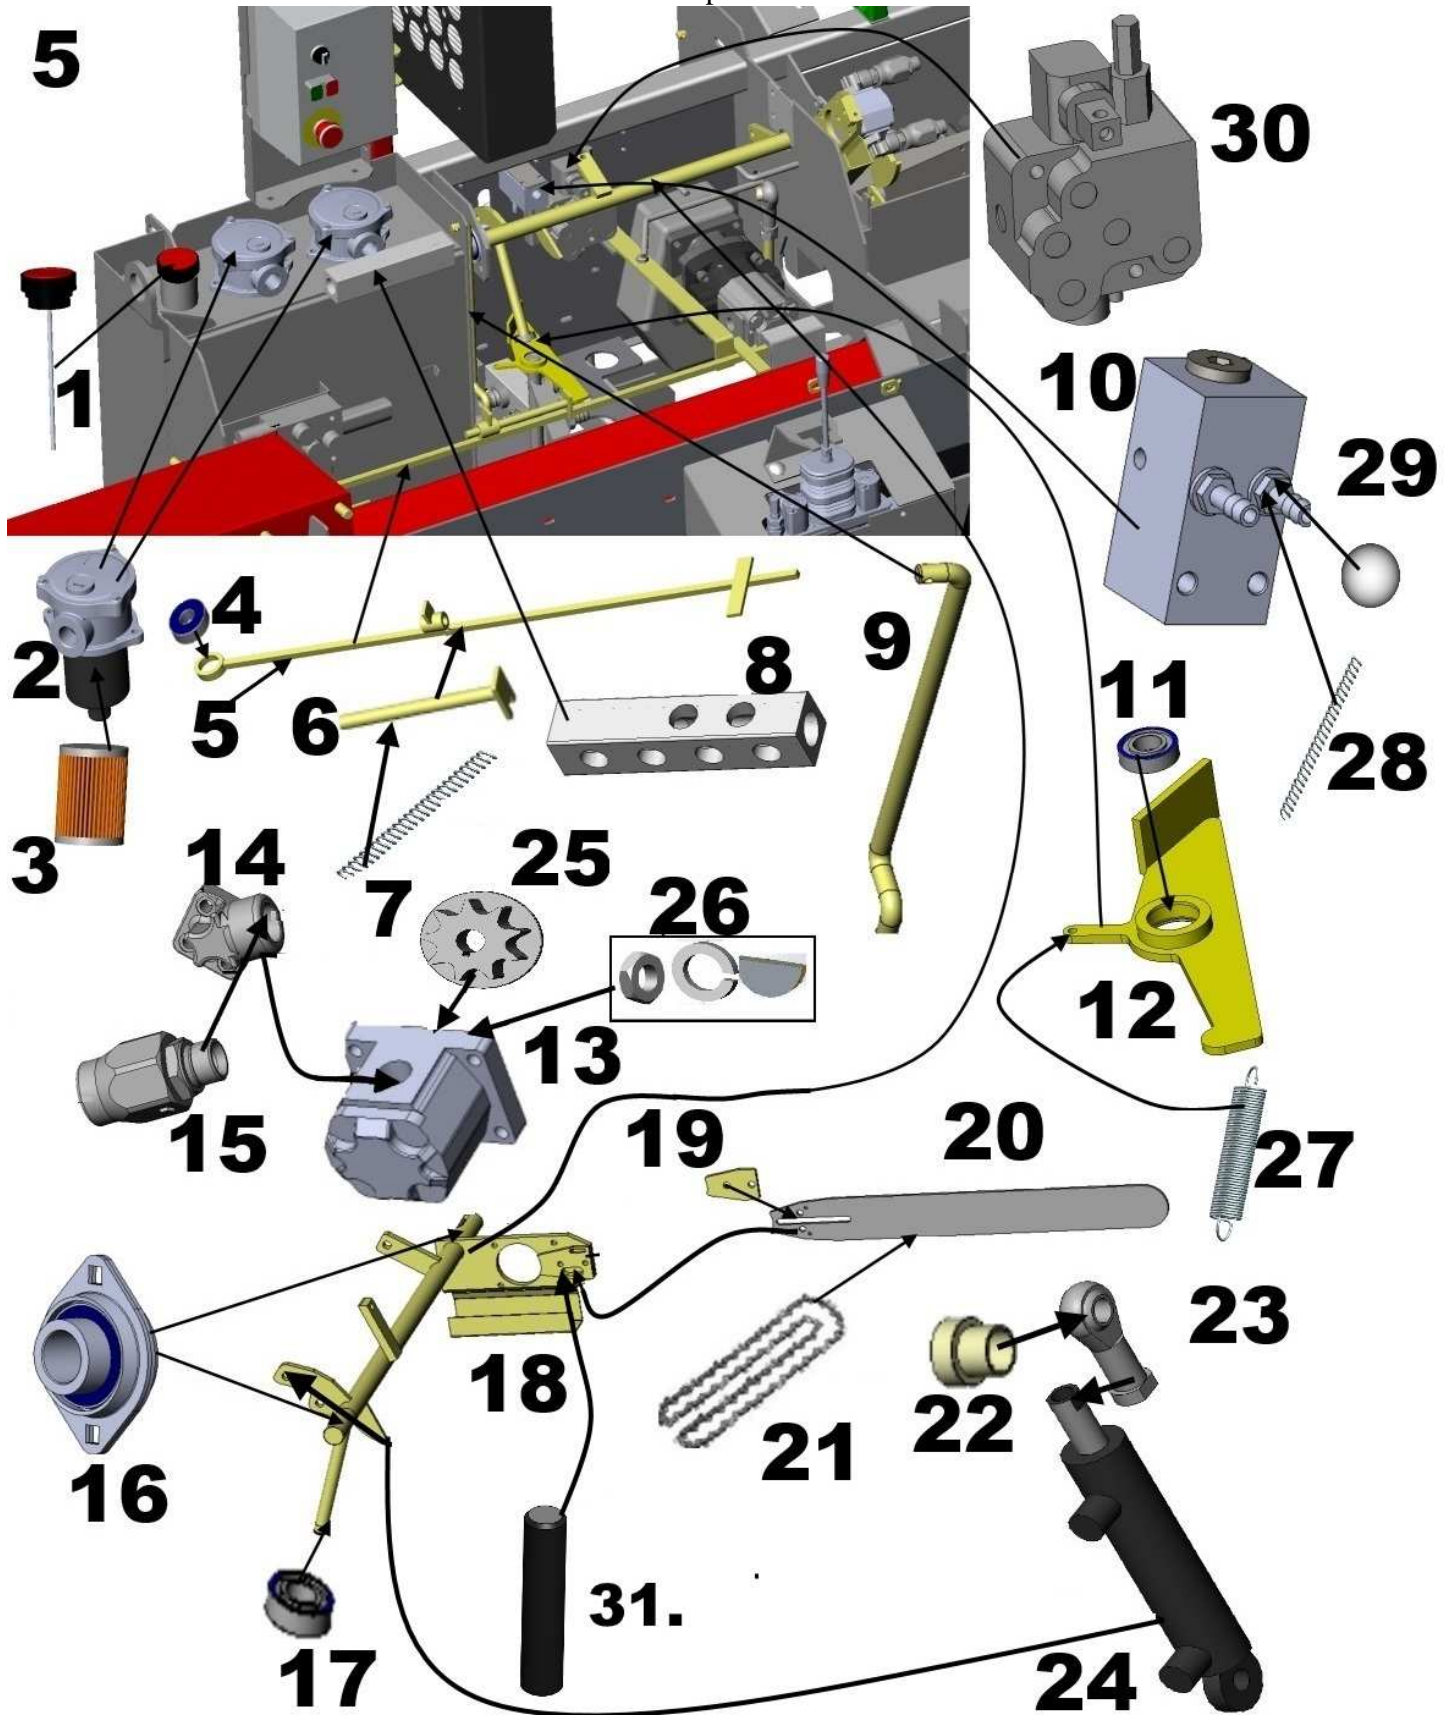

Kuva Picture	Osa Part	Nimiketunnus / Title ID	Til. numer o / Order Code	Nimi	Item	Kpl	Huom.
5	1	OH1803200	10141	Täyttökorkki	Fill cap	1	
5	2	OH7124006	10027	Hydrauliöljyn suodatin	Hydraulic oil filter	2	
5	3	OH7124034	32455	Suodattimen patruuna	Filter cartridge	2	
5	4			Laakeri 6201	Bearing 6201	1	
5	5	3120001	32456	Laukaisutanko	Launch bar	1	
5	6	3044001	10711	Työntäjä	Pusher	1	
5	7	OJP2520130	10716	Jousi	Spring	1	
5	8	K3035010	10923	Jakotukki	Manifold	1	
5	9	K3042011	32457	Pöydän tuki	Table support	1	
5	10	4336001	32210	Teräketjuöljypumppu	Chain oil pump	1	
5	11			Laakeri 6002	Bearing 6002	1	
5	12	3010001	10719	Heiluri	Pendulum	1	
5	13	HPLMA136HDTE 3E3R1	32319	Sahamoottori	Drive motor for the saw	1	
5	14	HPL5767E3G41R	14320	Laippa	Flange	2	
5	15	OH7520803	32461	Liitin	Connector	2	
5	16			Laakeri PFL205	Bearing PFL205	2	
5	17			Laakeri 6002	Bearing 6002	1	
5	18	3004003	32239	Teräkseli	Blade shaft	1	
5	19	L3005010	31288	Laippa	Flange	1	
5	20	OV508926366	32458	Terälaippa	Saw-bar	1	
5	21	OV504573766	32459	Teräketju	Saw-chain	1	
5	22	K3052010	32460	Holkki	Bushing	1	
5	23	JAF15	32480	Nivelpää JAF15	Swivel head JAF16	1	
5	24	OH3220100A200	32247	Sahasylinteri S-malli	Saw cylinder, s-model	1	
5	25	K3016015	32160	Vetoras	Drive roller	1	
5	26	OHHPL14	32390	Kiila+mutteri+prikka	Key+nut+washer	1	
5	27	OJV101168	10008	Jousi	Spring	1	
5	28	OJP066022	32462	Jousi	Spring	2	
5	29	OVK06	32463	Kuula	Ball	2	
5	30	DO6DE1BACDZ1 80207	14549	Sahaventtiili	Saw valve	1	
5	31	OR1250820D939	32585	Pinnapultti	Spoke bolt	2