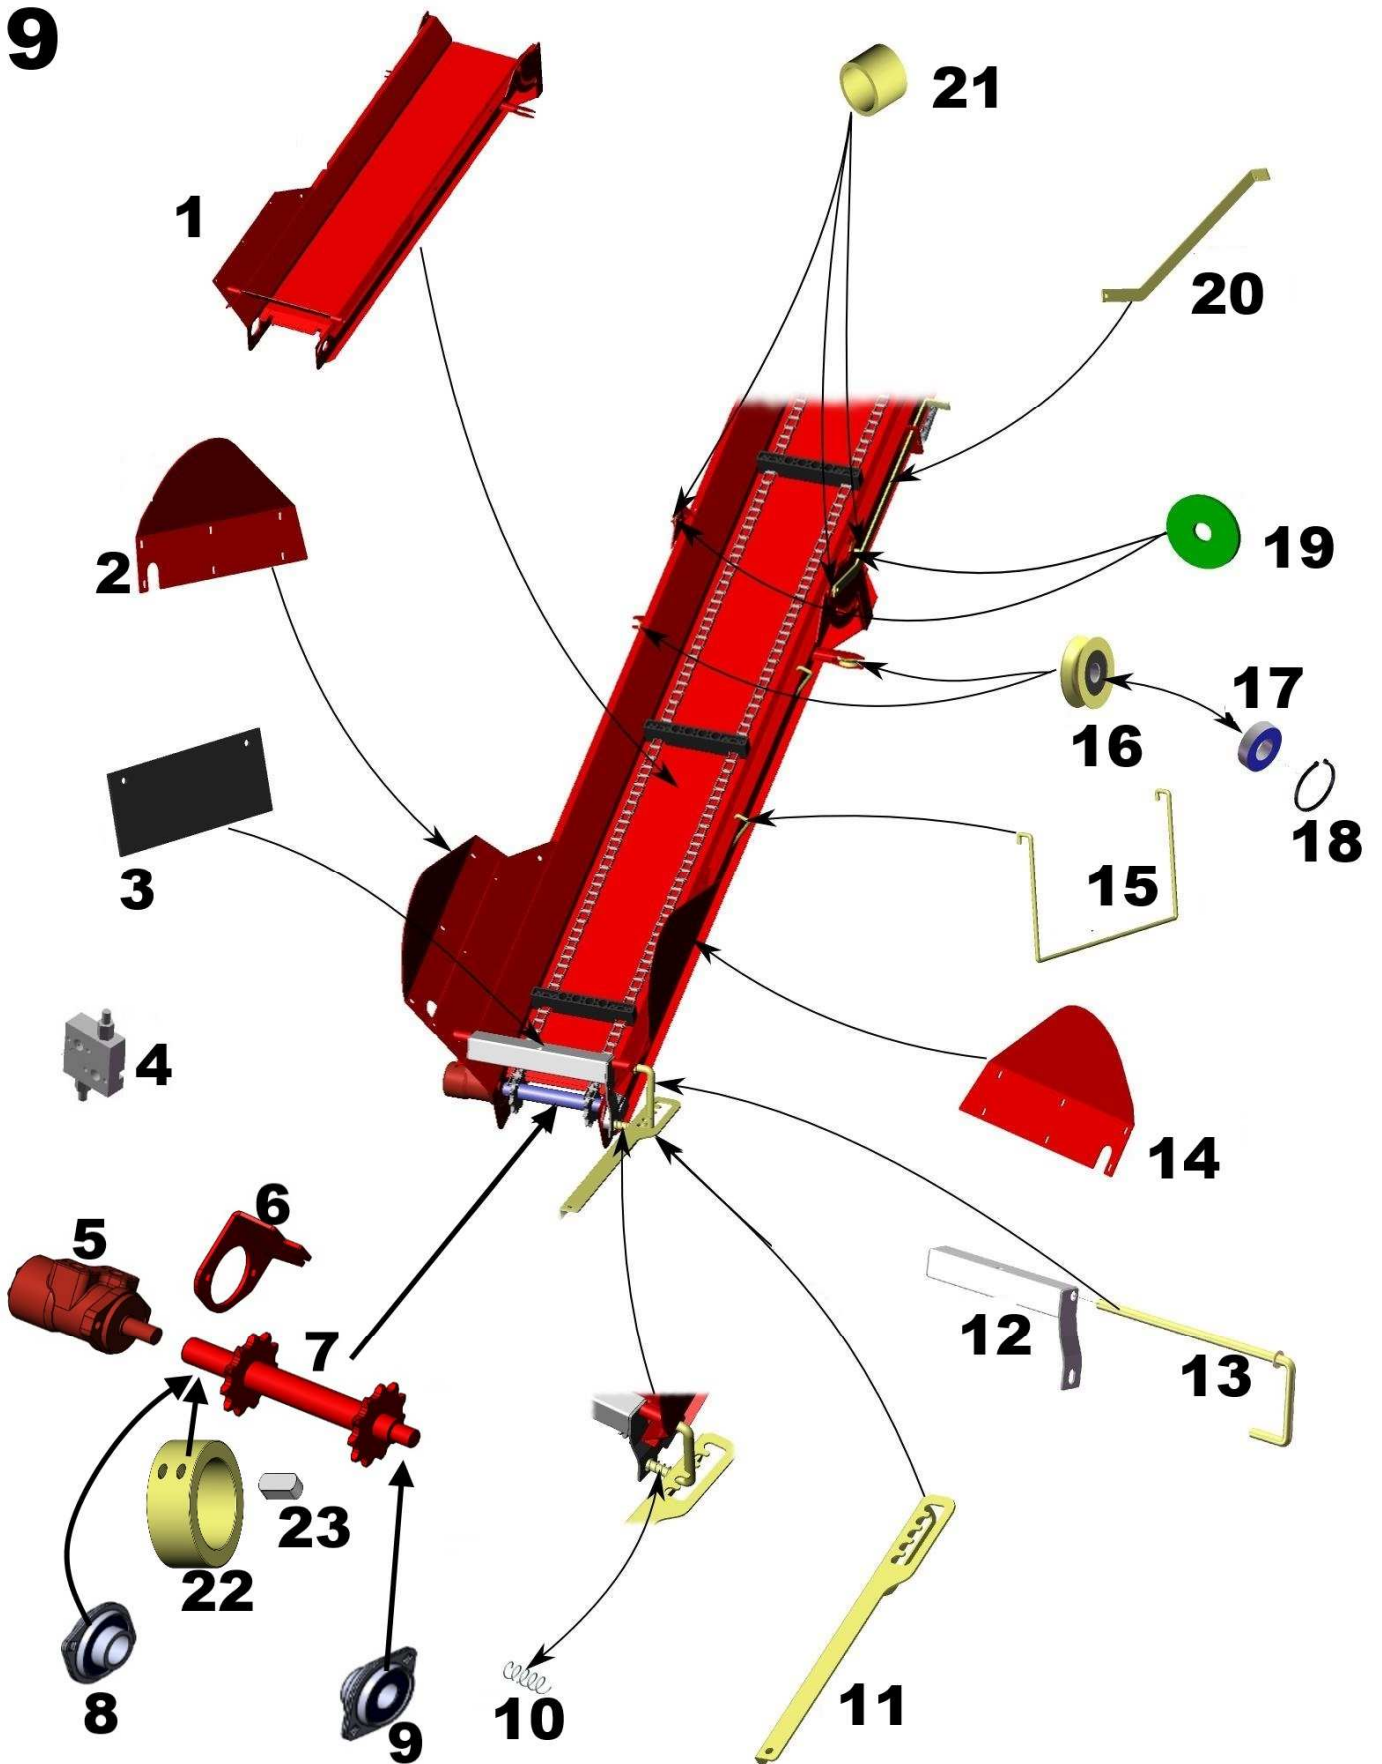

9

Kuva Picture	Osa Part	Nimiketunnus / Title ID	Til. numero / Order Code	Nimi	Item	Kpl	Huom.
9	1	2601007	31846	Alarunko	Lower frame	1	
9	2	L2601261	31847	Siipi vas	Wing, left	1	
9	3	K2613011	31735	Läppä	Clap	1	
9	4	OH7261503	32162	Paineenrajoitusventtiili, moottori	Pressure relief valve, motor	1	
9	5	OH7200181	10554	Hydraulimoottori WP250	Hydraulic motor WP250	1	
9	6	L2601270	32152	Momenttituki	Holder	1	
9	7	2604004	32154	Vetoakseli	Drive shaft	1	
9	8			Laakeri UCFL207	Bearing UCFL207	1	
9	9			Laakeri UCFL205	Bearing UCFL205	1	
9	10	OJP202565	10607	Puristusjousi 2,0x25x65	Pressure spring 2.0x25x65	1	
9	11	L2848011	31727	Lukitusvipu	Locking lever	1	
9	12	2608002	32481	Kääntöpalkki	Swing beam	1	
9	13	2614002	31728	Sarana hits	Hinge, welded	1	
9	14	L2601251	31848	Siipi oik.	Wing, right	1	
9	15	K2621011	31732	Sanka	Bow	1	
9	16	K2620010	14392	Rissapyörä	Carrying wheel	1	
9	17			Laakeri 6201 2RS	Bearing 6201 2RS	1	
9	18			Pidätinrenkas 32mm DIN472	Retainer ring 32 mm DIN472	1	
9	19	L2617010	11747	Väliprikka	Intermediate washer	2	
9	20	K2605010	11007	Taiton lukko	Swing lock	1	
9	21	K2616010	10484	Holkki	Bushing	3	