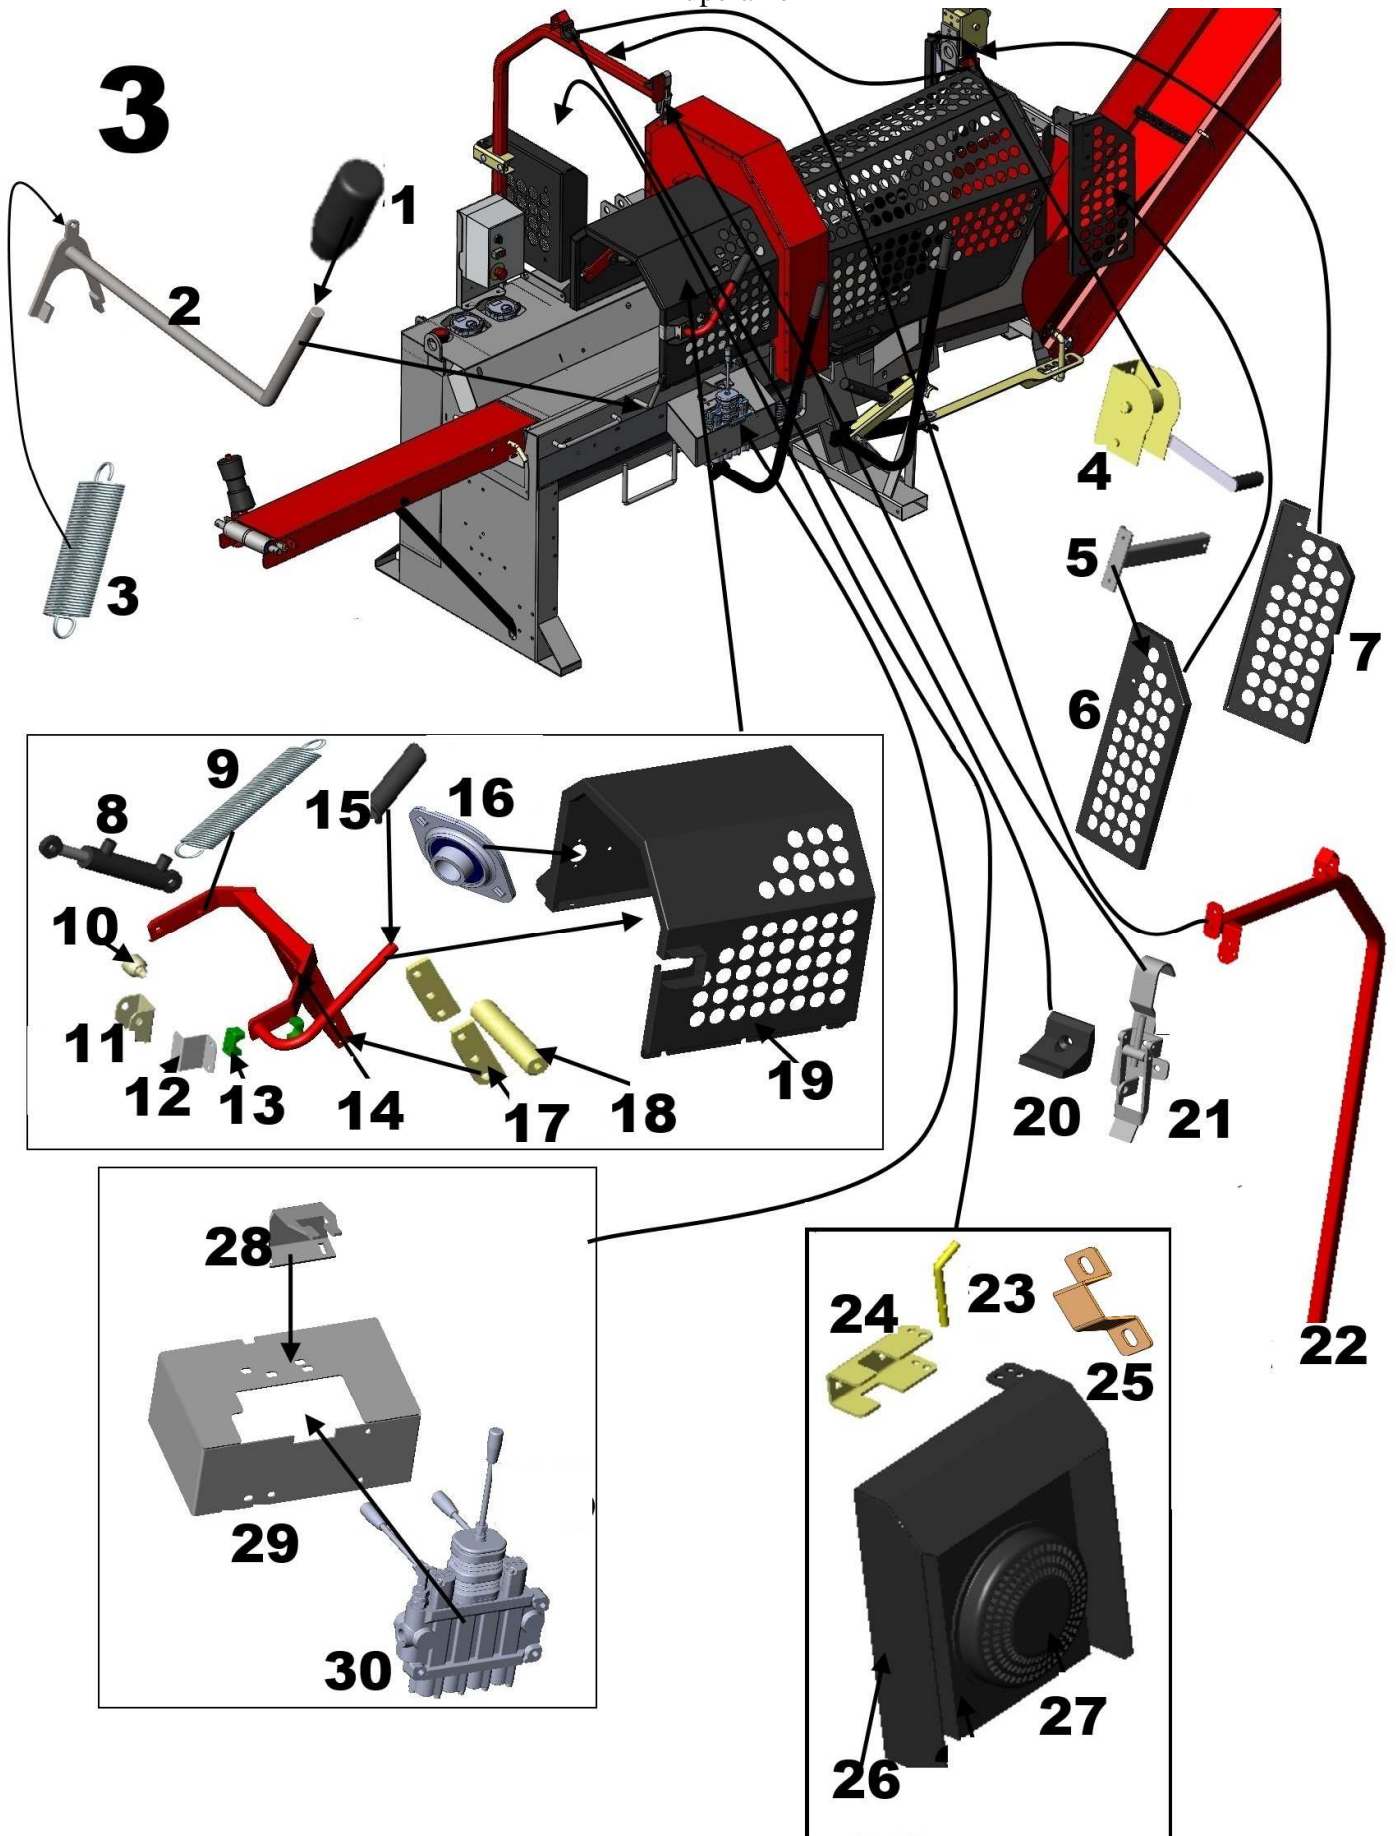

Kuva Picture	Osa Part	Nimiketunnus / Title ID	Til. numero / Order Code	Nimi	Item	Kpl	Huom.
3	1	OPSM3112	32436	Kädensija	Handle	1	
3	2	3127001	32437	Käsilaukaisuvipu	Hand-start lever	1	
3	3	OJV202050	10735	Jousi	Spring	1	
3	4	OYV6AF750	11197	Vinssi	Winch	1	
3	5	9058000	32438	Tukirauta	Support iron	1	
3	6	9055000	32439	Suojapelti	Protective plate	1	
3	7	9056000	32440	Suojapelti	Protective plate	1	
3	8	OH1Y2516100	32171	Sylinteri	Cylinder	1	
3	9	OJV202050	10735	Jousi, ergo	Spring, Ergo	1	
3	10	K3052020	32441	Soviteholkki	Adapter sleeve	1	
3	11	L3052020	32442	Pultin tuki	Bolt support	1	
3	12	L3057030	31680	Suoja	Cover	1	
3	13	7522164	10579	Saranapari	Pair of hinges	1	
3	14	3058002	31719	Painin	Clamp	1	
3	15	OM25120	10582	Kädensija	Handle	1	
3	16			Peltilappalaakeri PFL201	Plate flange bearing PFL201	1	
3	17	K3059010	31682	Korva	Lug	2	
3	18	K1801440	10034	Pöytärolla	Table roller	1	
3	19	3157010	32443	Tunneli	Tunnel	1	
3	20	K7007052	10993	Liukupala	Glide block	4	
3	21	OPV300007	14369	Lukko	Lock	1	
3	22	3039004	32444	Kuljetintuki	Conveyor support	1	
3	23	K1801006	10005	Lauhduttimen lukko	Cooler lock	1	
3	24	L3057111	32445	Sarana	Hinge	2	
3	25	L3057131	32446	Panta	Band	2	
3	26	3057200	32447	Lauhduttimen kiinnike	Cooler bracket	1	
3	27	OH8545180	31674	Öljynlauhdutin	Oil cooler	1	
3	28	L3150110	32448	Joystickin ohjain	Joystick	1	
3	29	3050003	32449	Joystick kotelo	Joystick console	1	
3	30	OHP05027	32450	Joystick venttiili	Joystick valve	1