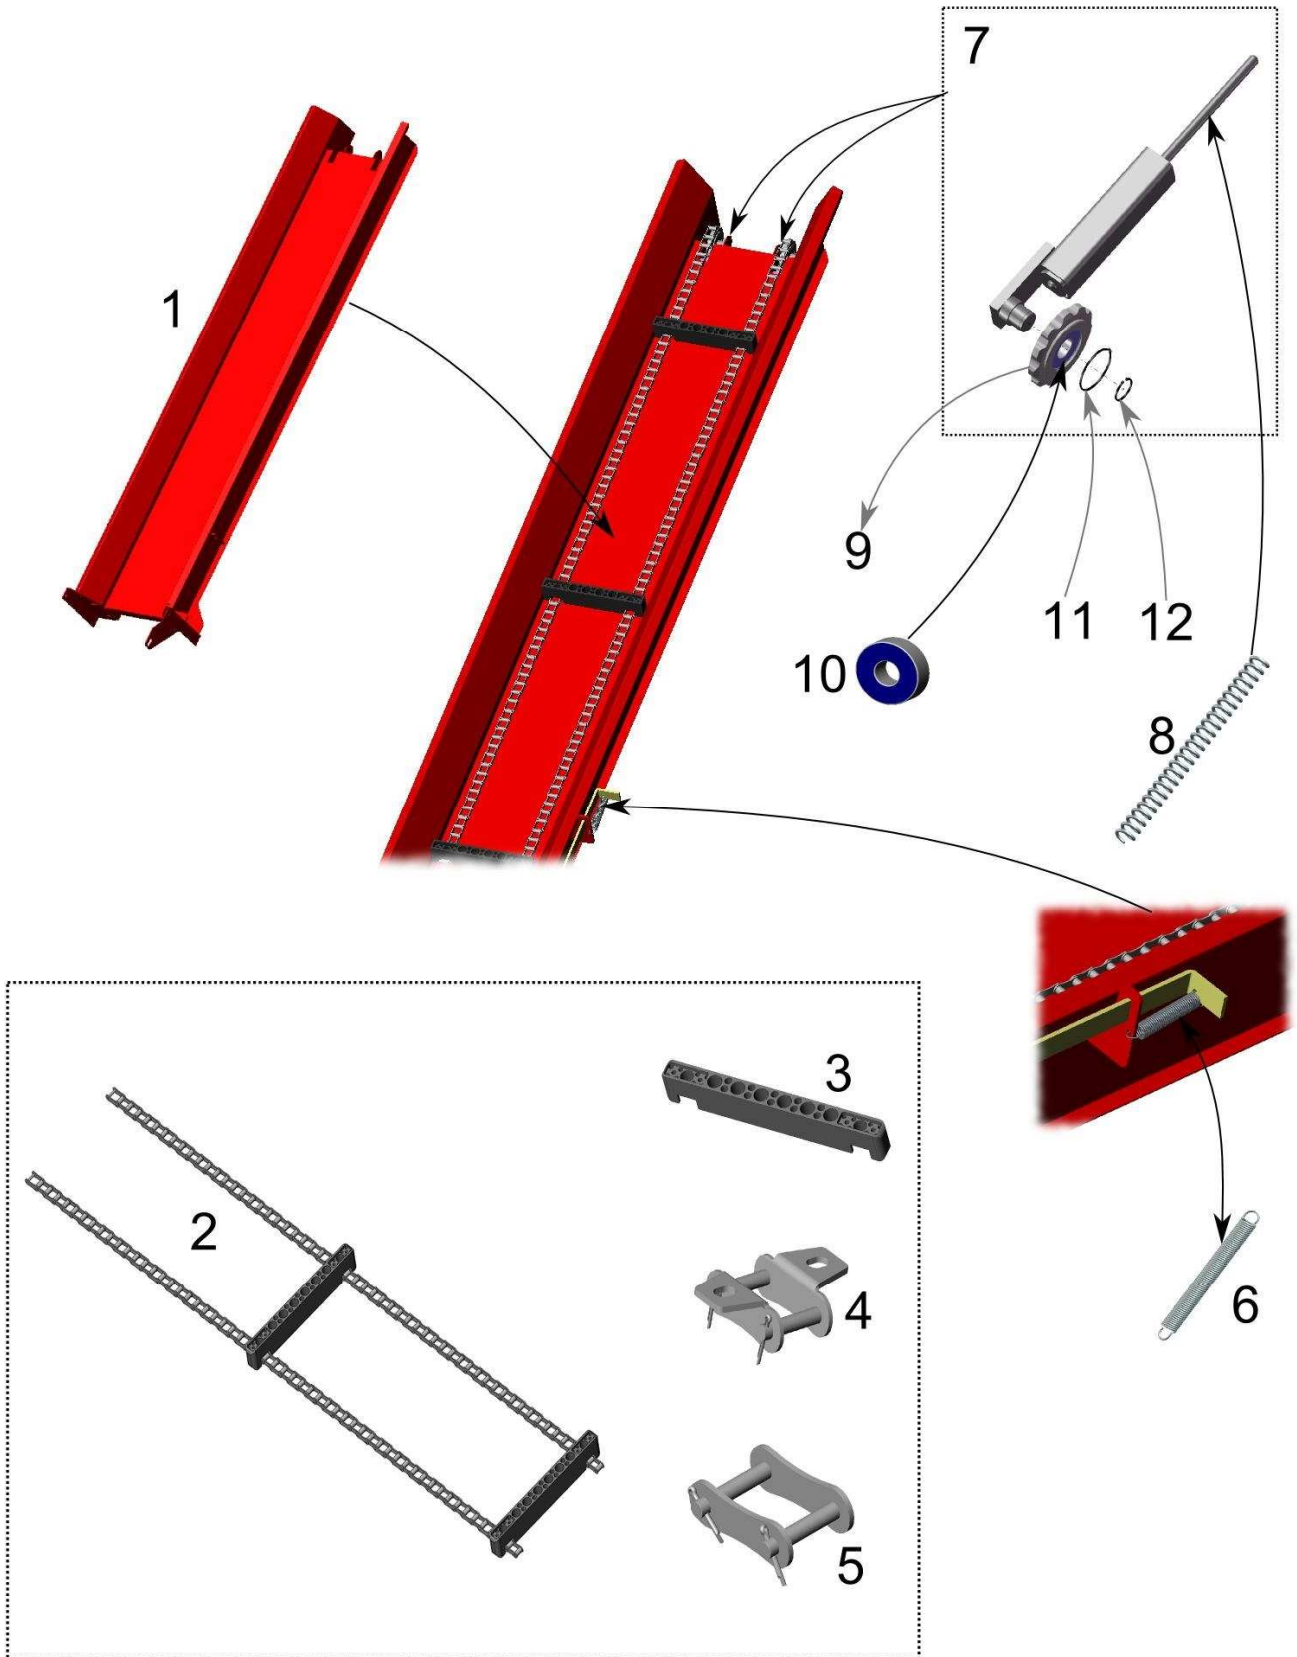

10

Kuva Picture	Osa Part	Nimiketunnus / Title ID	Til. numero / Order Code	Nimi	Item	Kpl	Huom.
10	1	2602007	31849	Ylärunko	Upper frame	1	
10	2	OK70S32U21	31730	Kuljettimen ketjut+kolat	Conveyor chains + flights	1	
10	3	K2607013	31731	Kola	Flight	10	
10	4	OK70002	11198	Kolan kiinnike	Flight clamp		
10	5	OK700010	11199	Lukkopala	Lock piece		
10	6	OJV101168	10008	Vetojousi 1,0x11x65	Draw spring 1.0x11x65	1	
10	7	2603001	11003	Kääntöpyörän pidin	Return roller holder	2	
10	8	OJP5030330	11004	Puristusjousi 5.0x30x330	Pressure spring 5.0x30x330	2	
10	9	K2606011	11200	Taittoratas, sis. Laakeri	Return wheel, inner Bearing	2	
10	10			Laakeri 6205 2RS	Bearing 6205 2RS	2	
10	11			Pidätinrenkas 52mm DIN472	Retainer ring 52 mm DIN472	2	
10	12			Pidätinrenkas 25mm DIN471	Retainer ring 25 mm DIN472	2