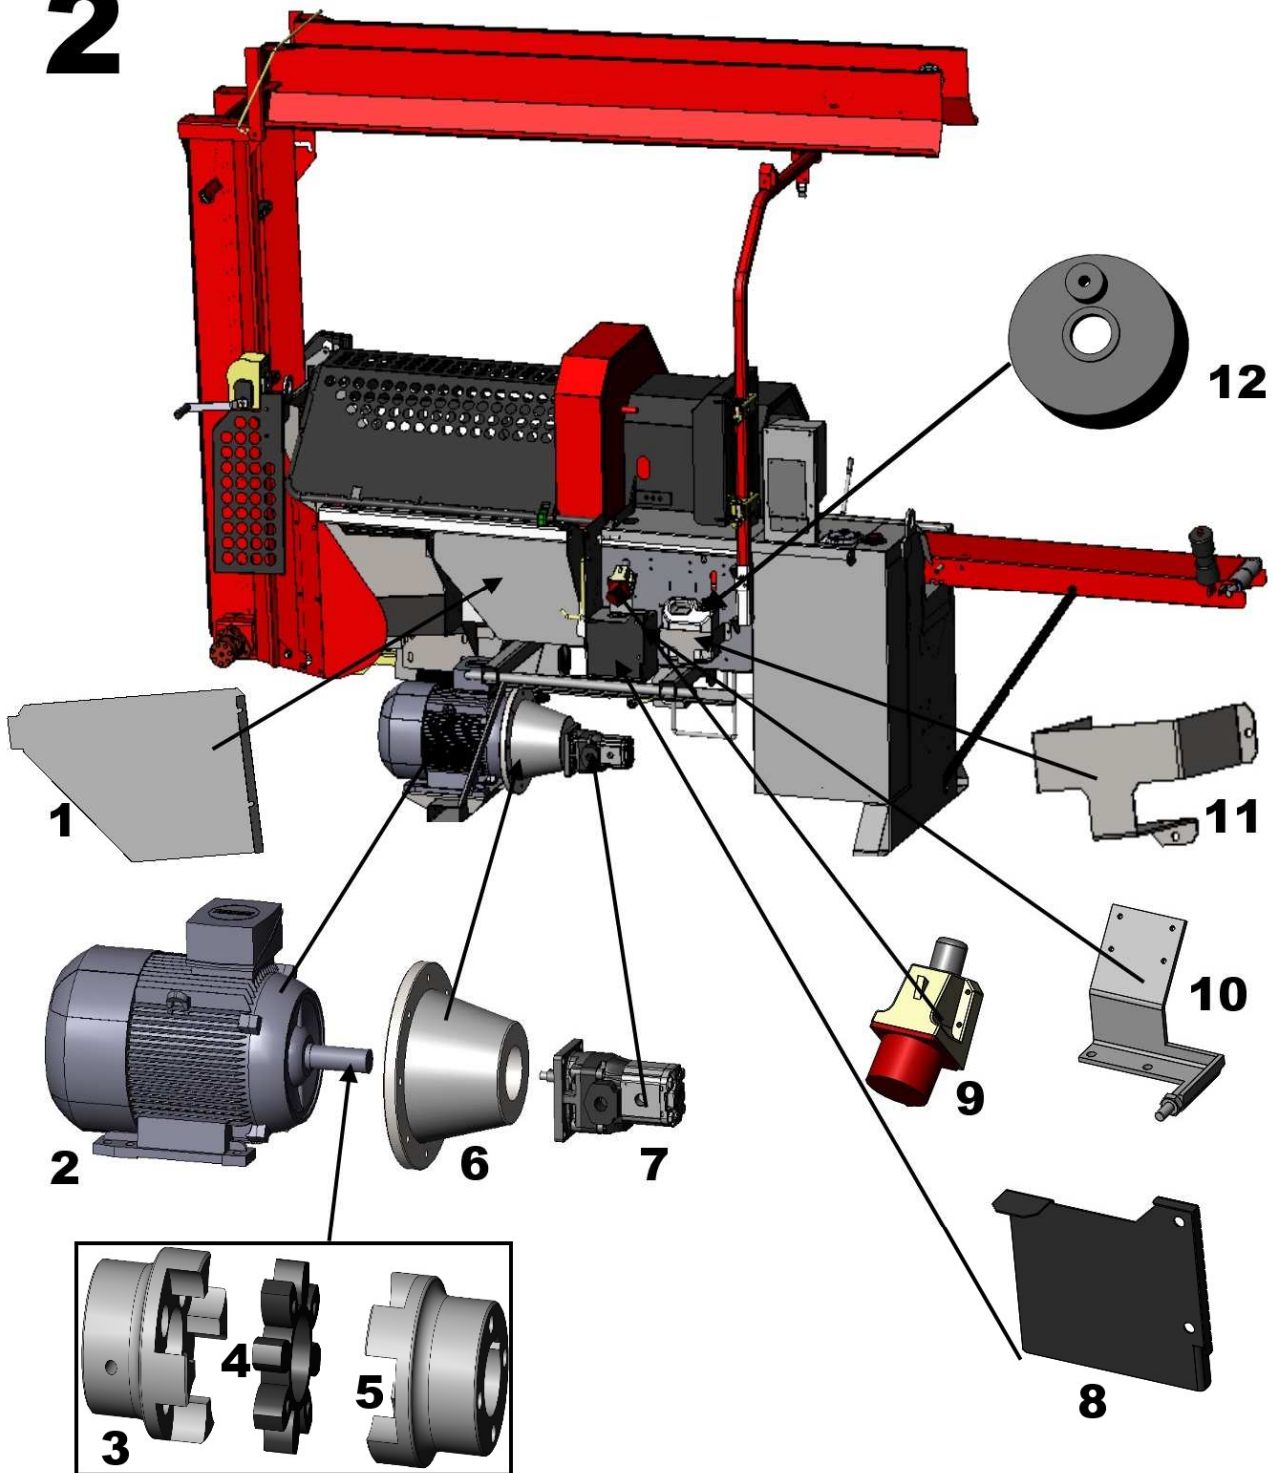

2

Kuva Picture	Osa Part	Nimiketunnus / Title ID	Til. numero / Order Code	Nimi	Item	Kpl	Huom.
2	1	L3101380	32429	Takasuoja	Rear cover	1	
2	2	OE11B31500	31803	Sähkömoottori	Electric motor	1	
2	3	OH4848GG42	32242	Sakarakytkin, sähkömoottori	Claw-clutch, electric motor	1	Sarjanumer oon =>12039
2	3	OH20423003800	32487	Sakarakytkin, sähkömoottori	Claw-clutch, electric motor	1	Sarjanumer osta 12040 =>
2	4	OT19000829	31801	Sakarakytkimen väläkumi	Rubber for claw-clutch	1	Sarjanumer oon =>12039
2	4	OH20421000042	32486	Sakarakytkimen väläkumi	Rubber for claw-clutch	1	Sarjanumer osta 12040 =>
2	5	OH4848GGN3	32430	Sakarakytkin, pumppu	Claw-clutch, pump	1	Sarjanumer oon =>12039
2	5	OH20423032240	32489	Sakarakytkin, pumppu	Claw-clutch, pump	1	Sarjanumer osta 12040 =>
2	6	OH7127335	32431	Välilappi	Intermediate flange	1	
2	7	OHHPGPB326D	32432	Pumppu	Pump	1	
2	8	L3143030	32582	Kaksoiskäytön estolevy	Prevention of simultaneous operation	1	
2	9	OE7725-6T	31805	Kojevastake	Appliance inlet	1	
2	10	3043100	32434	Kojevastakkeen alusta	Appliance inlet bed	1	
2	11	L3060150	32435	Kanisterin kannatin	Canister bearer	1	
2	12	OV4PX6730	32293	Kanisterin korkki	Canister cap	1