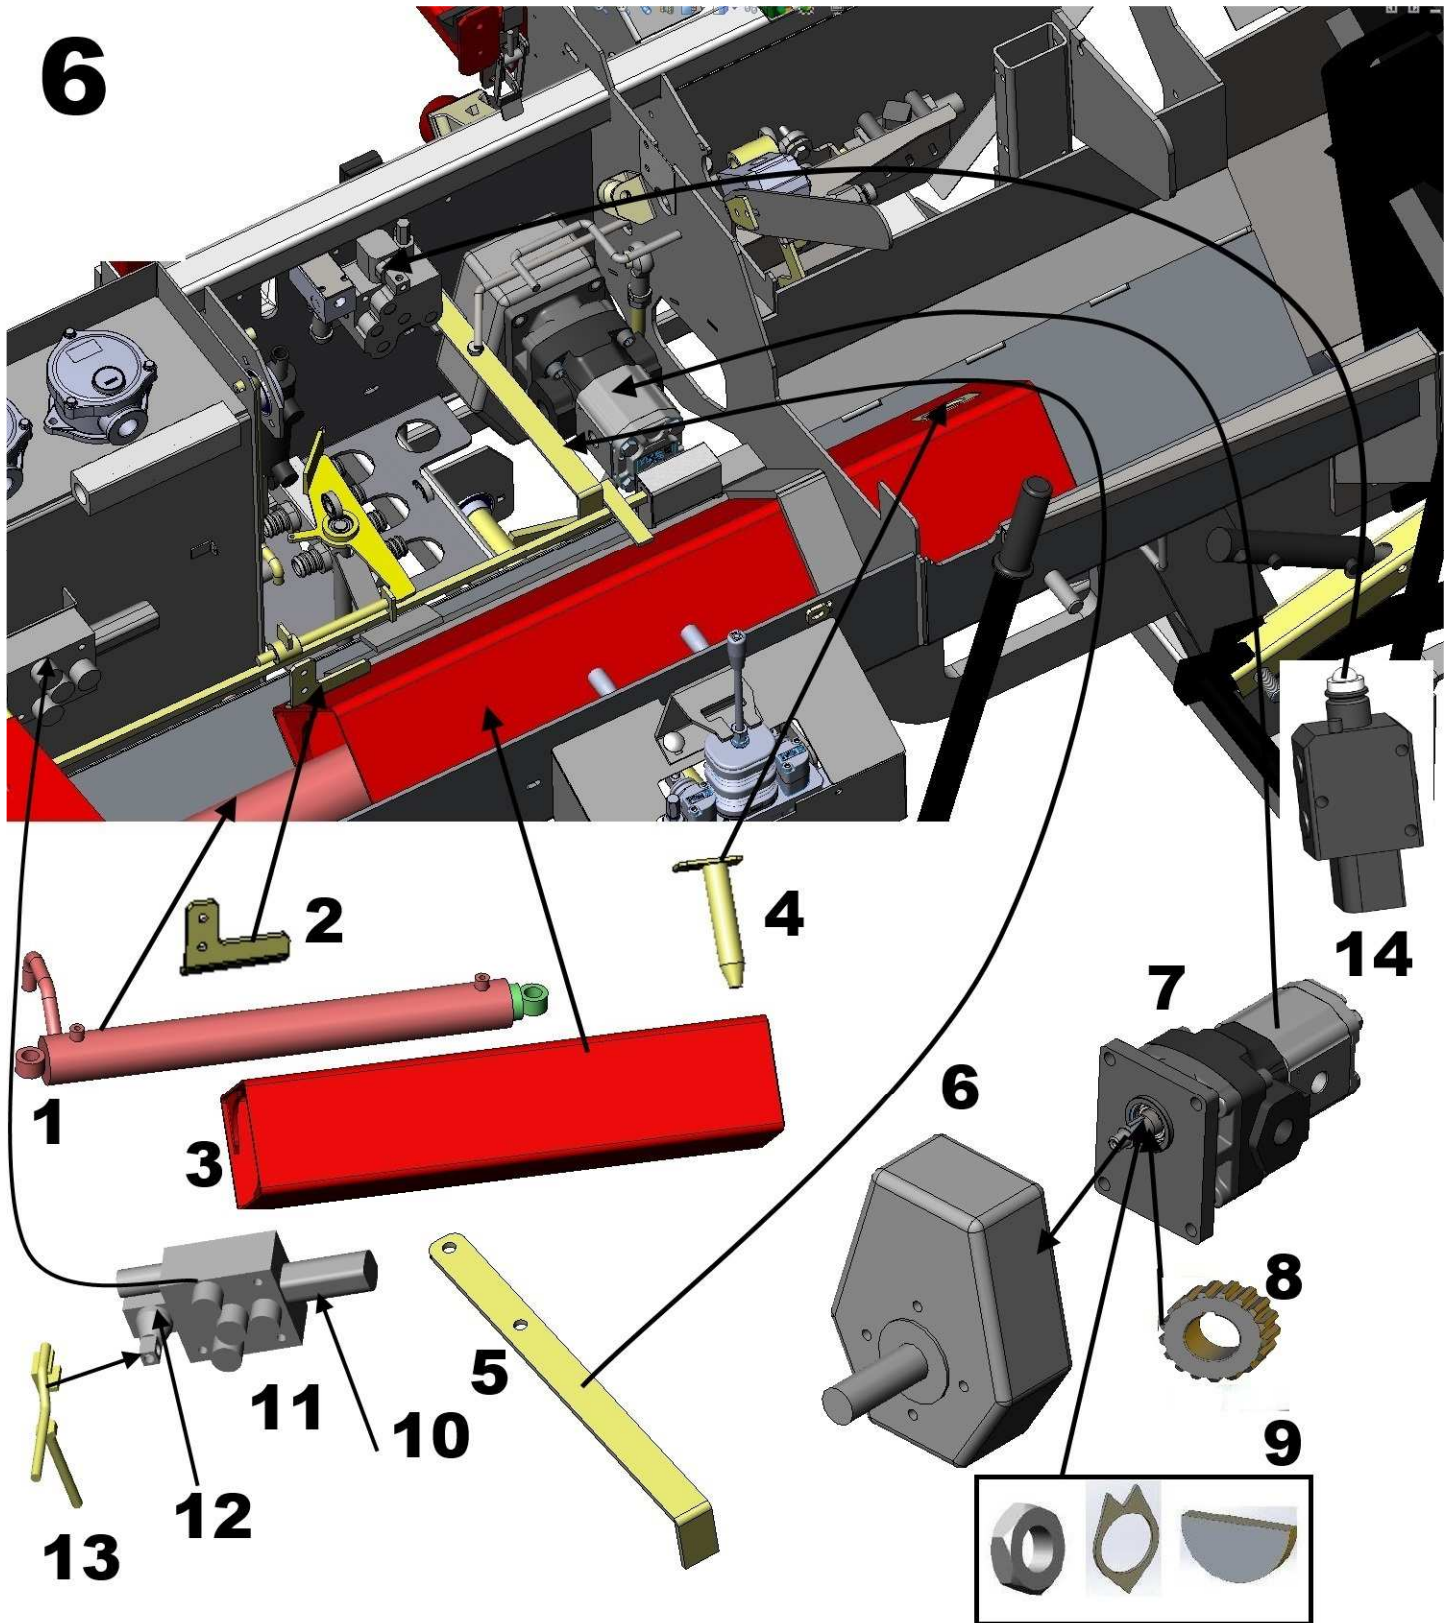

Kuva Picture	Osa Part	Nimiketunnus / Title ID	Til. numero / Order Code	Nimi	Item	Kpl	Huom.
6	1	OH759050680	32464	Halkaisusylinteri 13T	Splitting cylinder 13 tonnes	1	Kaksi letkulähtöä
6	1	OH1Y756340680	32393	Halkaisusylinteri, PowerSpeed	Splitting cylinder, PowerSpeed	1	Kolme letkulähtöä
6	2	L3111010	32465	Ohjain	Guide	1	
6	3	3102001	32466	Puskin	Pusher	1	
6	4	3003001	10510	Sylinterin tappi	Cylinder pin	1	
6	5	L3126200	32467	Ohjain	Guide	1	
6	6	OH7141342	32156	Kertojavaihde	Speed multiplier gear	1	
6	7	OHHPGPB326D	32432	Pumppu	Pump	1	
6	8	OH7011537	32468	Holkki	Bushing	1	
6	9	OH32478	32478	Mutteri+prikka+kiila	Nut+washer+key	1	
6	10	OH1807101	11192	Lukituspää	Detent end	1	
6	11	OH32479	32479	Halkaisuventtiili	Splitting valve	1	
6	12	DO57010246R	11194	Karansiirtäjä	Spool shifter	1	
6	13	3007001	10686	Venttiilin vipu	Valve lever	1	
6	14	DO6DT1031/200 0029	14486	Kuulapää venttiili	Ball-head valve	1	S-malli