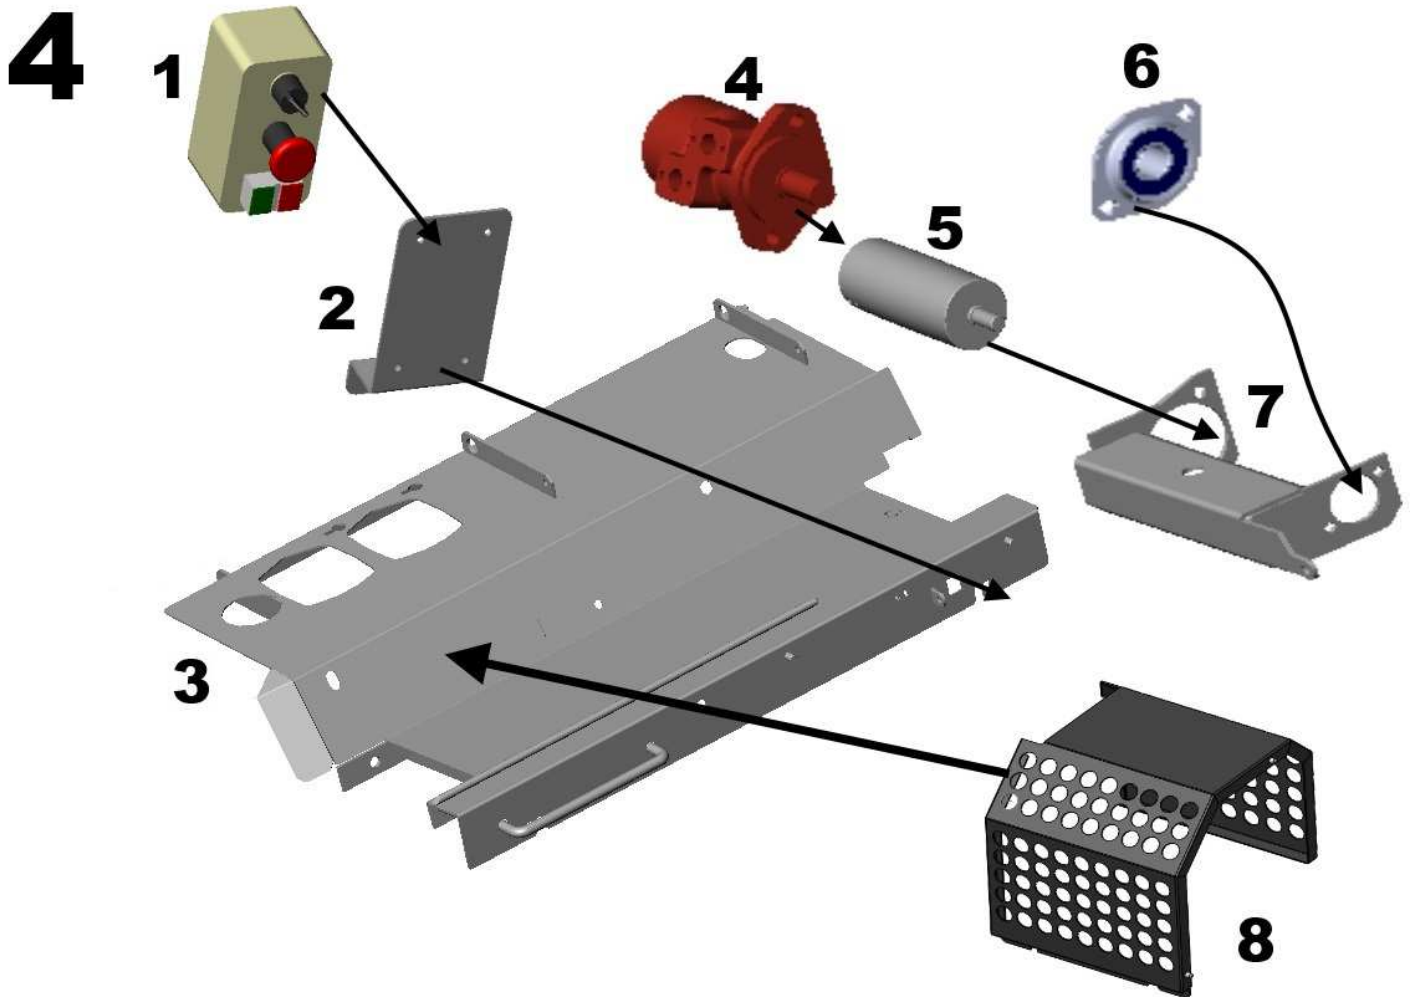

Kuva Picture	Osa Part	Nimiketunnus / Title ID	Til. numero / Order Code	Nimi	Item	Kpl	Huom.
4	1	OE14300703	31808	Käynnistin	Starter	1	
4	2	L3150040	32583	Käynnistimen allusta	Starters bed	1	
4	3	3108003	32452	Syöttöpöytä	In-feed deck	1	
4	4	OH7200181	10554	Hydraulimoottori	Hydraulic motor	1	
4	5	K3009003	10553	Vetorulla	Drive roller	1	
4	6			Peltiäippalaakeri PFL204	Plate flange bearing PFL204	1	
4	7	3108101	32454	Vetorullan kiinnitin	Drive roller bracket	1	
4	8	3157020	32490	Jatkotunneli	Tunnel extension	1