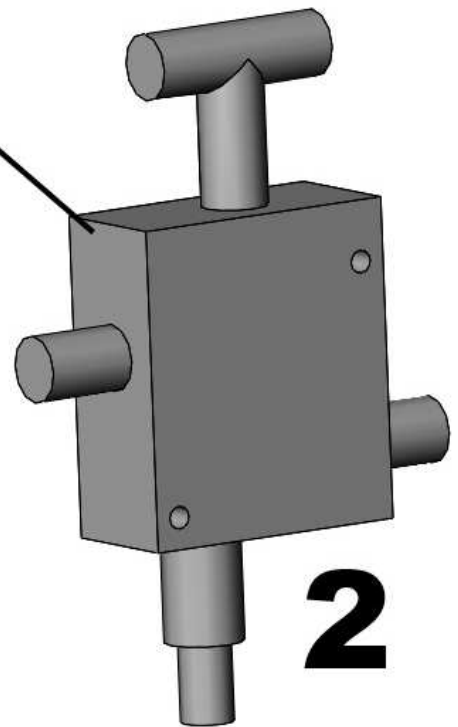

Alkuperäinen

4-2015

8

1

2